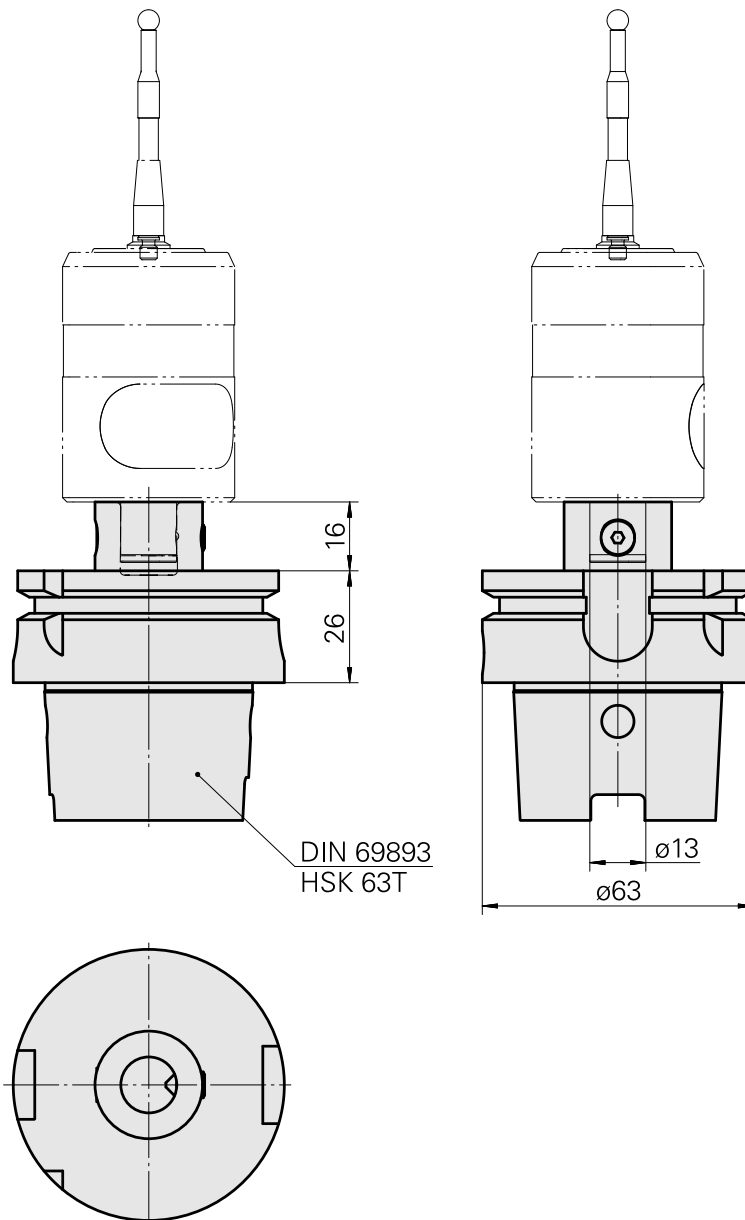

Messtasterhalter HSK 63 T Blum

Technische Daten

Schaft HSK	HSK 63
Form HSK	T
Aufnahme	Blum
X [mm]	42
Z [mm]	–
Produkte INDEX TRAUB	G220.2

Dokumente

Für dieses Produkt sind keine Downloads vorhanden

Zubehör

Zum Betrieb benötigt

Messtaster Fa. Blum BTH25 D13

Artikel-Id : 12133362

frühere Artikel-Id :

Tasteinsätze Fa. Blum

Artikel-Id : 12133363

frühere Artikel-Id :

Kühlmitteladapter-Satz HSK-A63