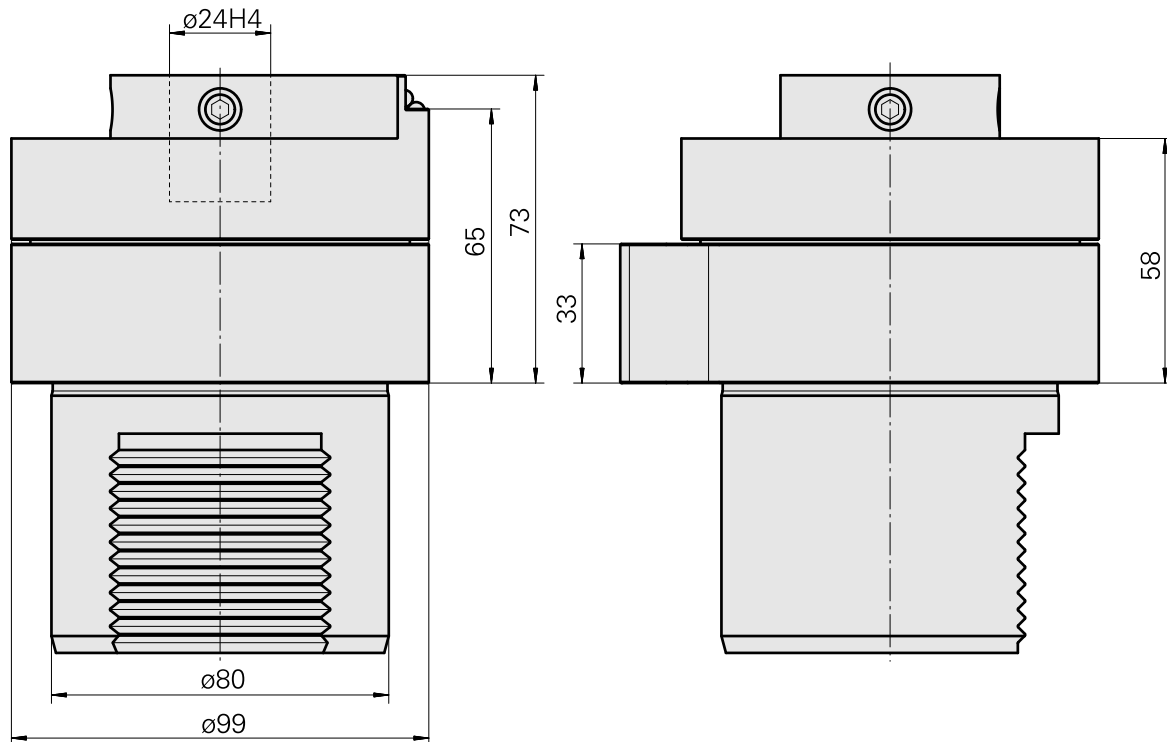

Voreinst. D80mm/Bohrhaltestück D24mm

Technische Daten

WZH Zubehörkategorie

Adapter für Voreinstellgeräte

Aufnahme

D80 für Voreinstellgeräte

Werkzeugaufnahme

Bohrhaltestück D24mm