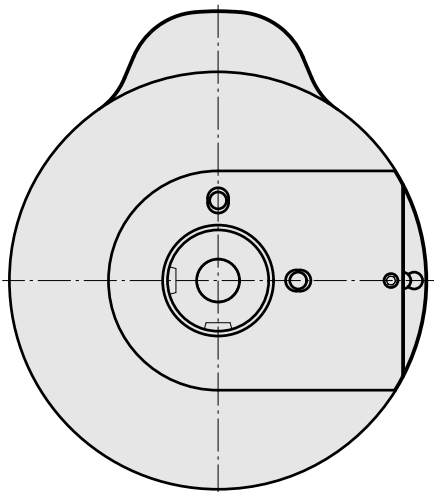

Voreinst. D80mm/Bohrhaltestück D24mm

Technische Daten

WZH Zubehörkategorie

Adapter für Voreinstellgeräte

Aufnahme

D80 für Voreinstellgeräte

Werkzeugaufnahme

Bohrhaltestück D24mm