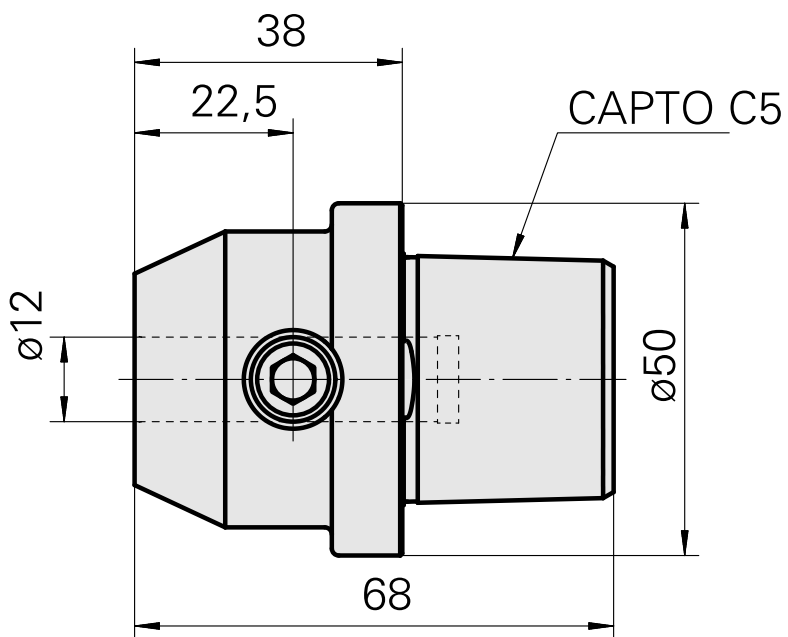

INDEX CAPTO C5 D12

Caratteristiche tecniche

Categoria acces. portautensile	INDEX CAPTO C5
Attacco	D12
Accessorio per cambio rapido	attacco Weldon

Documenti

Non sono disponibili download per questo prodotto

Accessori

Accessori opzionali

Altri accessori

[Bussola attacco con manicotto D12](#)

Id prodotto : 11060576

Id prodotto precedente : W94280.21--

[Bussola di serraggio D12](#)

Id prodotto : 10964938