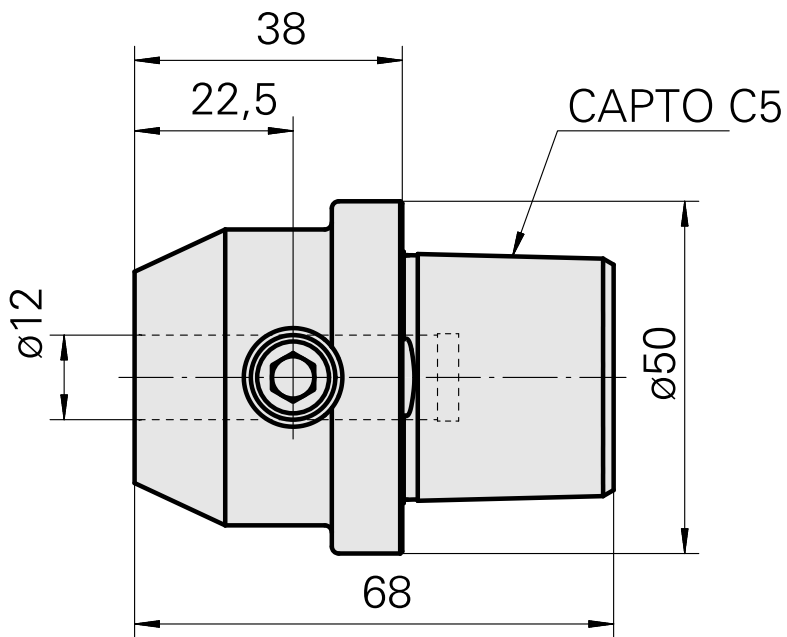

INDEX CAPTO C5 D12

Technische Merkmale

WZH Zubehörkategorie

INDEX CAPTO C5

Aufnahme

D12

Schnellwechseleinsätze

Weldon-Aufnahme

Dokumente

Für dieses Produkt sind keine Downloads vorhanden

Zubehör

Optionales Zubehör

weiteres Zubehör

[Aufnahmebuchse mit Bund D12](#)

Artikel-Id : 11060576

frühere Artikel-Id : W94280.21--

[Spannbuchse D12](#)

Artikel-Id : 10964938

frühere Artikel-Id : 993112.----
