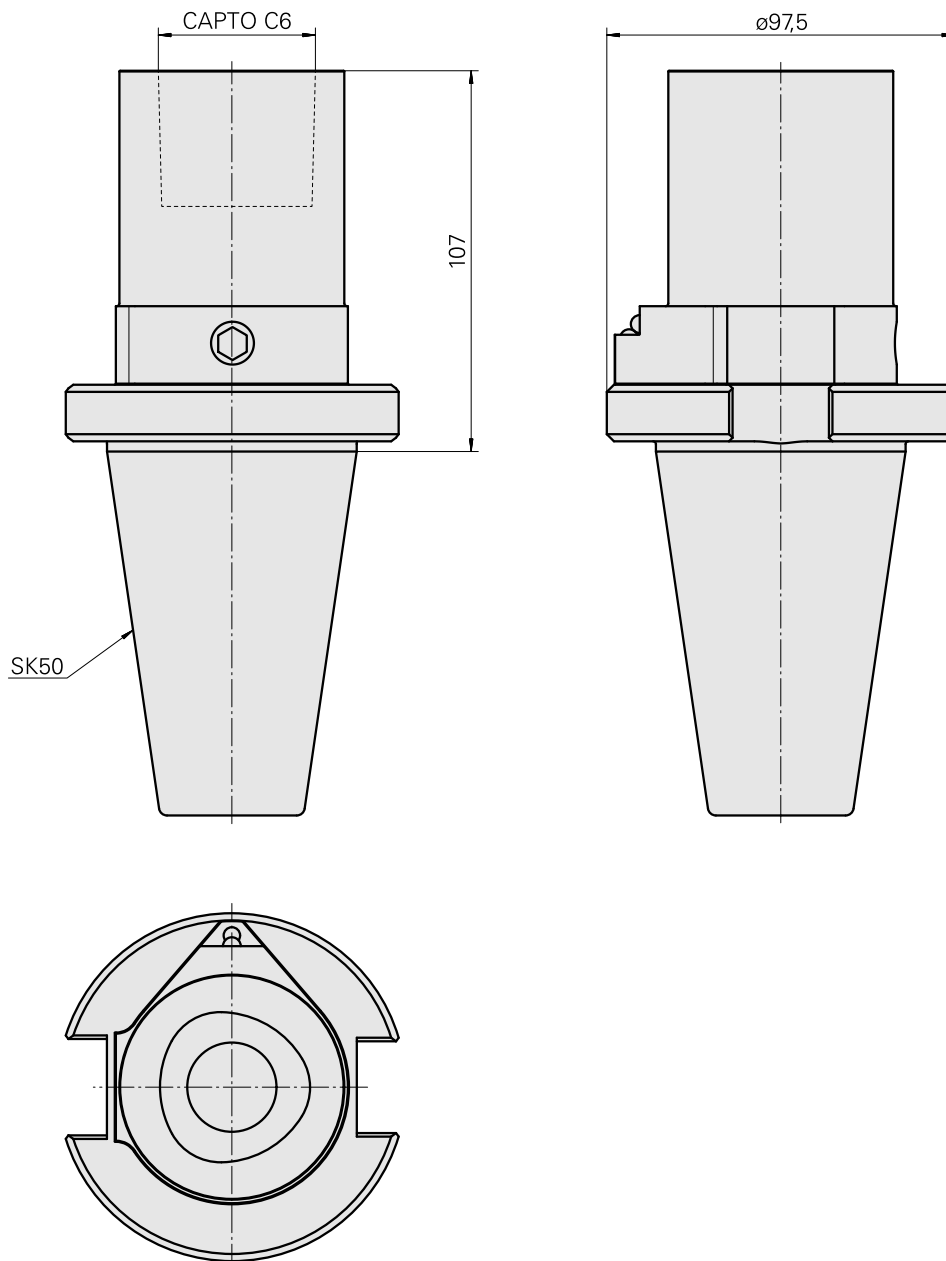

Voreinst. SK50/INDEX CAPTO C6

Technische Daten

WZH Zubehörkategorie

Adapter für Voreinstellgeräte

Aufnahme

SK50 für Voreinstellgeräte

Werkzeugaufnahme

INDEX CAPTO C6