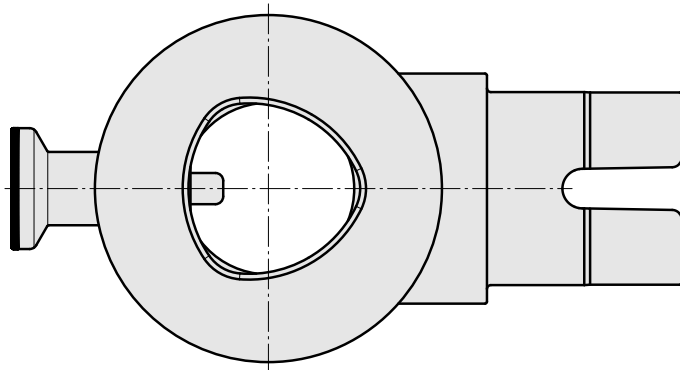

Adapter Montagehilfe INDEX CAPTO C6

Technische Daten

WZH Zubehörkategorie

Adapter Montagehilfe

Werkzeugaufnahme

INDEX CAPTO C6

Dokumente

Für dieses Produkt sind keine Downloads vorhanden