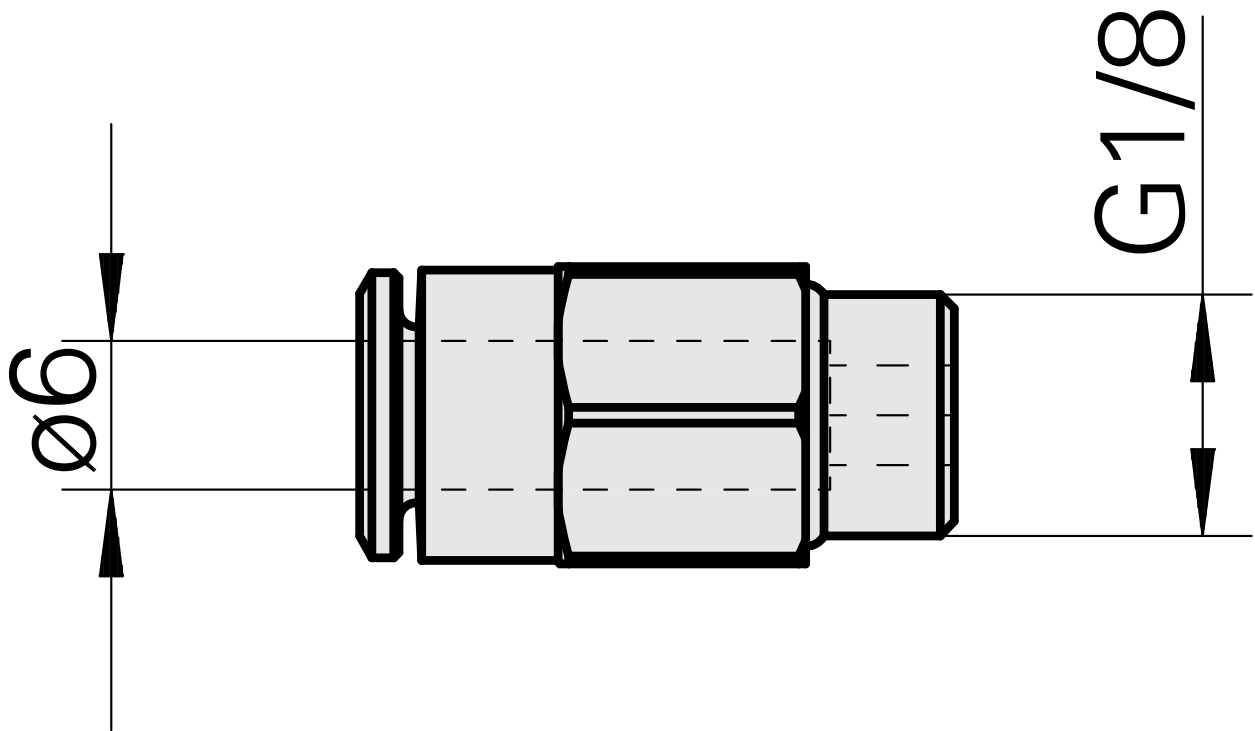

Verschraubung RVG-100 1/8

Technische Daten

Für dieses Produkt sind aktuell keine zusätzlichen technischen Merkmale hinterlegt

Dokumente

Für dieses Produkt sind keine Downloads vorhanden