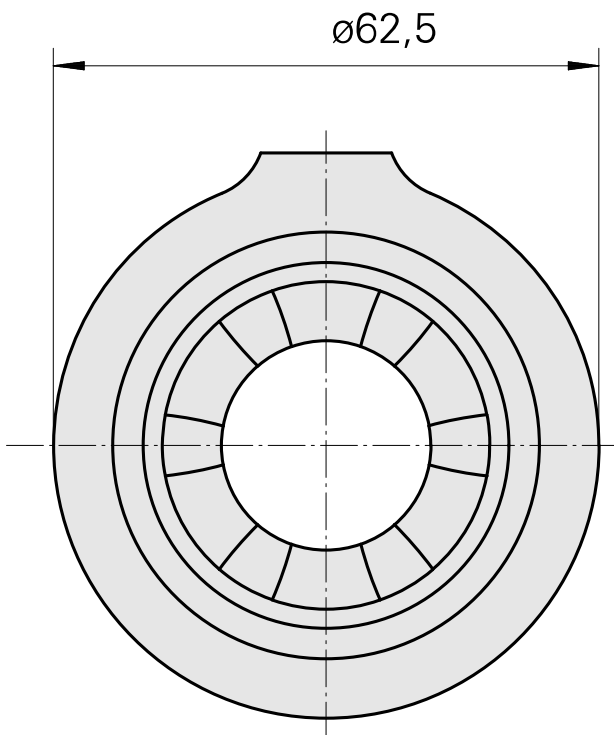

Kühlmittelzuführung ER32 IK

Technische Daten

Für dieses Produkt sind aktuell keine zusätzlichen technischen Merkmale hinterlegt

Dokumente

Für dieses Produkt sind keine Downloads vorhanden