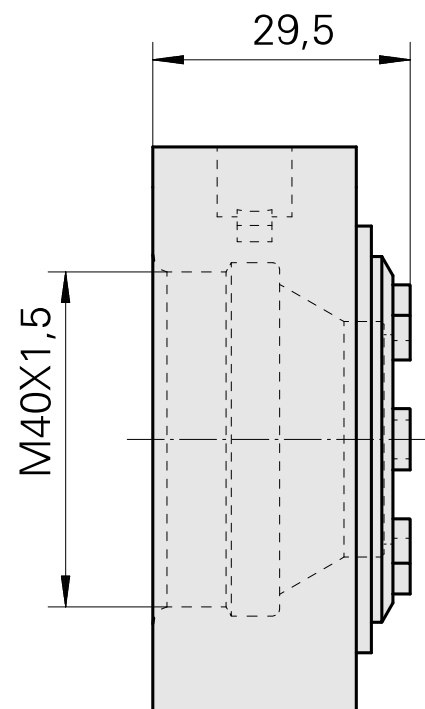

Kühlmittelzuführung ER32 IK

Technische Daten

Für dieses Produkt sind aktuell keine zusätzlichen technischen Merkmale hinterlegt

Dokumente

Für dieses Produkt sind keine Downloads vorhanden