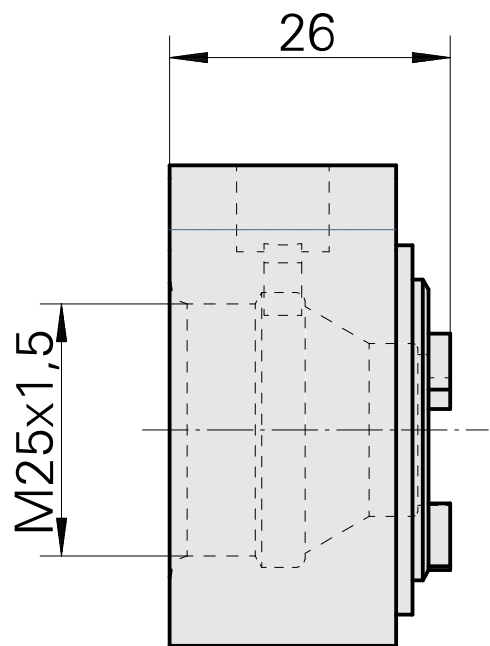

Kühlmittelzuführung ER20 IK

Technische Daten

Für dieses Produkt sind aktuell keine zusätzlichen technischen Merkmale hinterlegt

Dokumente

Für dieses Produkt sind keine Downloads vorhanden