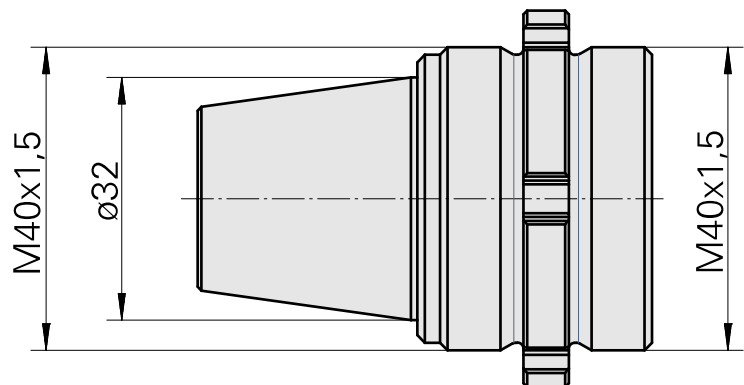

Adapter ER32

Technische Daten

Für dieses Produkt sind aktuell keine zusätzlichen technischen Merkmale hinterlegt

Dokumente

Für dieses Produkt sind keine Downloads vorhanden