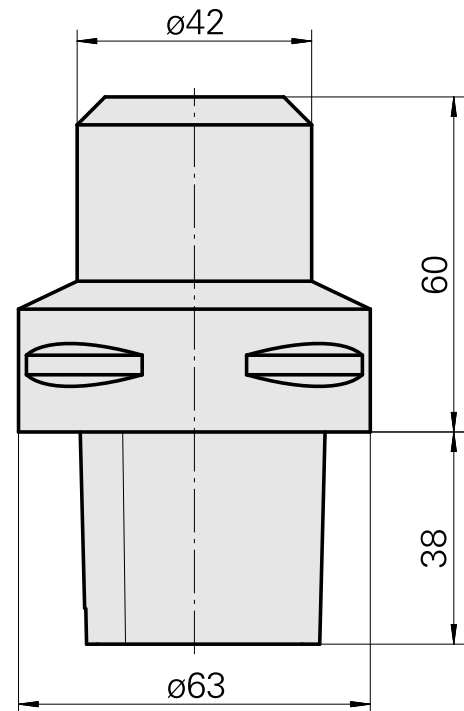

Bohrhalter CAPTO C6 D12

Caratteristiche tecniche

WZH Zubehörkategorie

INDEX CAPTO C6

Aufnahme

D12

Schnellwechseleinsätze

Weldon-Aufnahme

Steckschlüssel Capto C6

Id prodotto : 12144844

Id prodotto precedente :

Categoria acces. portautensile	Attacco
Strumento per adattatore KSS	INDEX CAPTO C6