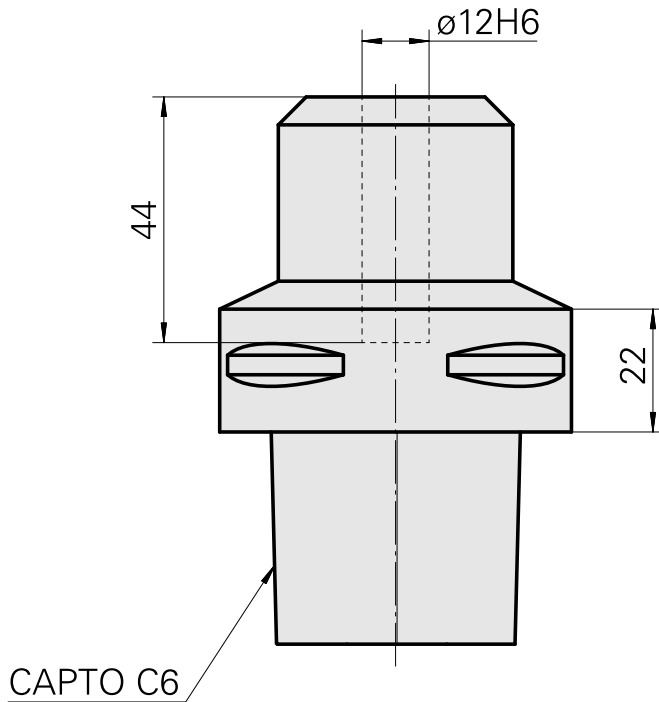

Bohrhalter CAPTO C6 D12

Caratteristiche tecniche

WZH Zubehörkategorie

INDEX CAPTO C6

Aufnahme

D12

Schnellwechseleinsätze

Weldon-Aufnahme

Documenti

Non sono disponibili download per questo prodotto

Accessori

Necessario per l'esercizio

Kühlmitteladapter-Satz

Id prodotto : 10865732

Id prodotto precedente : W00019.0109

WZH Zubehörkategorie	Aufnahme
Kühlschmierstoff- Übergabesatz	INDEX CAPTO C6

Steckschlüssel Capto C6

Id prodotto : 12144844

Id prodotto precedente :

Categoria acces. portautensile	Attacco
Strumento per adattatore KSS	INDEX CAPTO C6