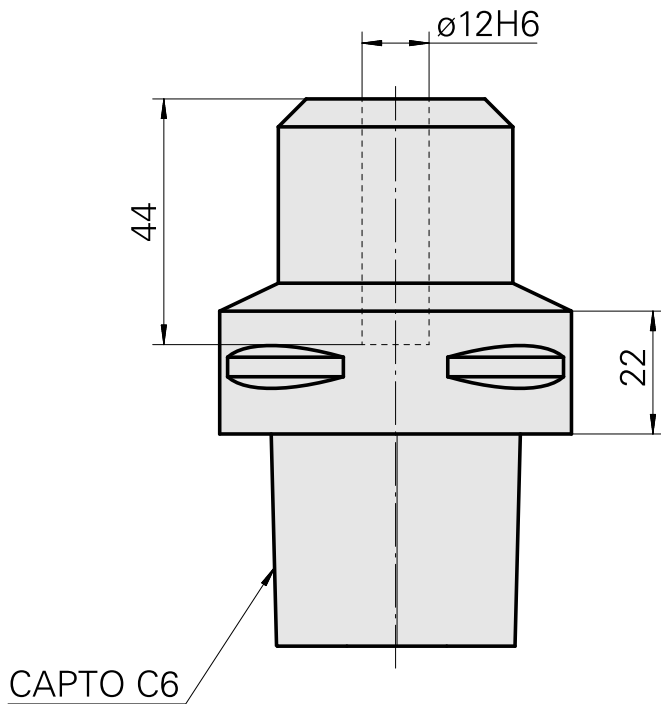

Bohrhalter CAPTO C6 D12

Características técnicas

PF Categoria de acessórios	INDEX CAPTO C6
Recepção	D12
Inserções de troca rápida	alojamento Weldon

Documentos

Não há downloads disponíveis para este produto

Acessórios

Necessário para operação

[Refrigerante Adapter Kit](#)

ID do produto : 10865732

ID anterior do produto : W00019.0109

PF Categoria de
acessórios
Adattatore
lubrorefrigerante

Recepção
INDEX CAPTO C6

[Chave de encaixe](#)

ID do produto : 12144844

ID anterior do produto :

PF Categoria de
acessórios
Ferramenta para
adaptador KSS

Recepção
INDEX CAPTO C6