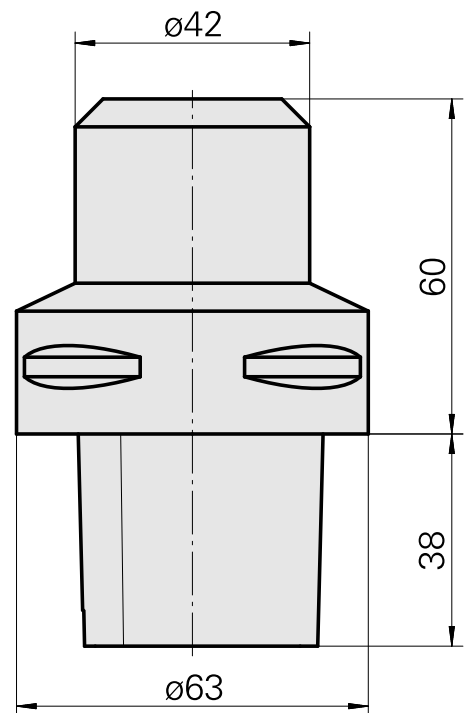

Bohrhalter CAPTO C6 D12

Características técnicas

PF Categoria de acessórios	INDEX CAPTO C6
Recepção	D12
Inserções de troca rápida	alojamento Weldon

Documentos

Não há downloads disponíveis para este produto

Acessórios

Necessário para operação

[Refrigerante Adapter Kit](#)

ID do produto : 10865732

ID anterior do produto : W00019.0109

PF Categoria de
acessórios
Adattatore
lubrorefrigerante

Recepção
INDEX CAPTO C6

[Chave de encaixe](#)

ID do produto : 12144844

ID anterior do produto :

PF Categoria de
acessórios
Ferramenta para
adaptador KSS

Recepção
INDEX CAPTO C6