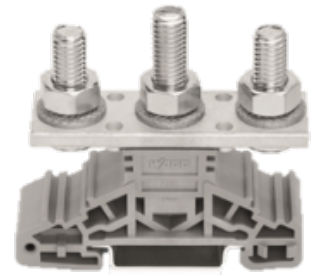

Morsetto

Technical data

Gruppi elettrici	Morsetto
Lunghezza	67 Millimeter
Larghezza	22.8 Millimeter
Altezza	56.7 Millimeter
Sezione	50 Square millimeter
N. di fili/poli (ST)	2 Piece
Intensità di corrente	150 Ampere
Tensione	1000 Volt
	GY - grigio

No 3-side view is currently available for this product

Documents

No downloads available for this product