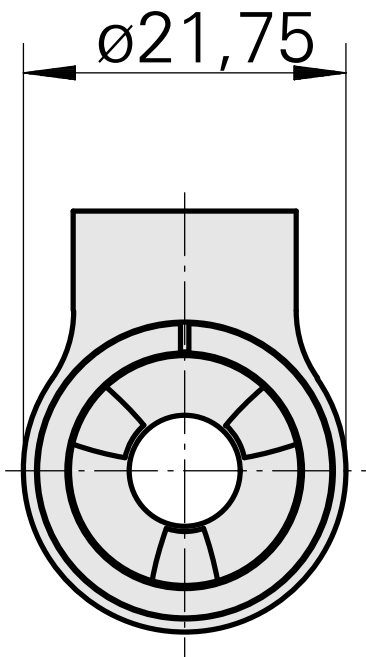

Kühlmittelzuführung ERM11 IK

Technische Daten

Für dieses Produkt sind aktuell keine zusätzlichen technischen Merkmale hinterlegt

Dokumente

Für dieses Produkt sind keine Downloads vorhanden