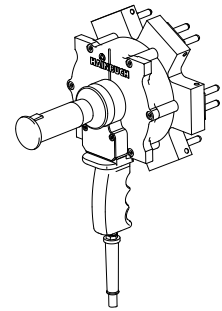

Mandrino di serraggio

Caratteristiche tecniche

Altezza mont. sistema serr.	125
Lin. prod. di altri produkt.	Mandrino SPANNTOP nova
Tipo di serraggio	Pneumatico
Metodo di serraggio	Serraggio esterno
Lin. prod. di altri produkt.	Hainbuch