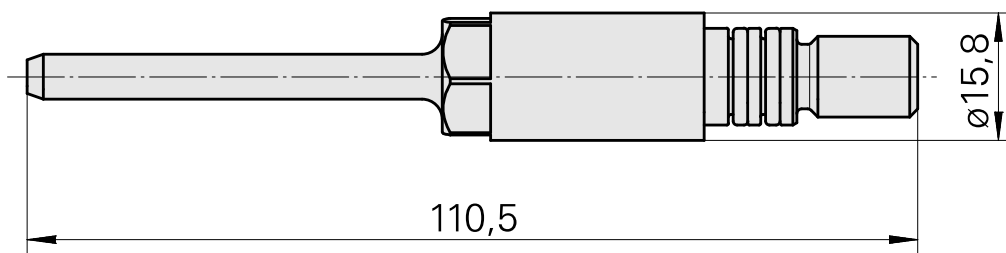

KSS-Zuführung fest TNL12.2, Rück-/ Frontseiteneinheit

Technische Daten

Für dieses Produkt sind aktuell keine zusätzlichen technischen Merkmale hinterlegt

Dokumente

Für dieses Produkt sind keine Downloads vorhanden