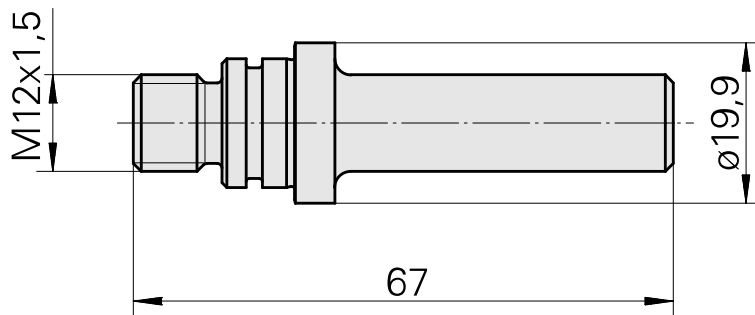

KSS-Zuführung fest TNL12.2, Rück-/ Frontseiteneinheit

Technische Daten

Für dieses Produkt sind aktuell keine zusätzlichen technischen Merkmale hinterlegt

Dokumente

Für dieses Produkt sind keine Downloads vorhanden