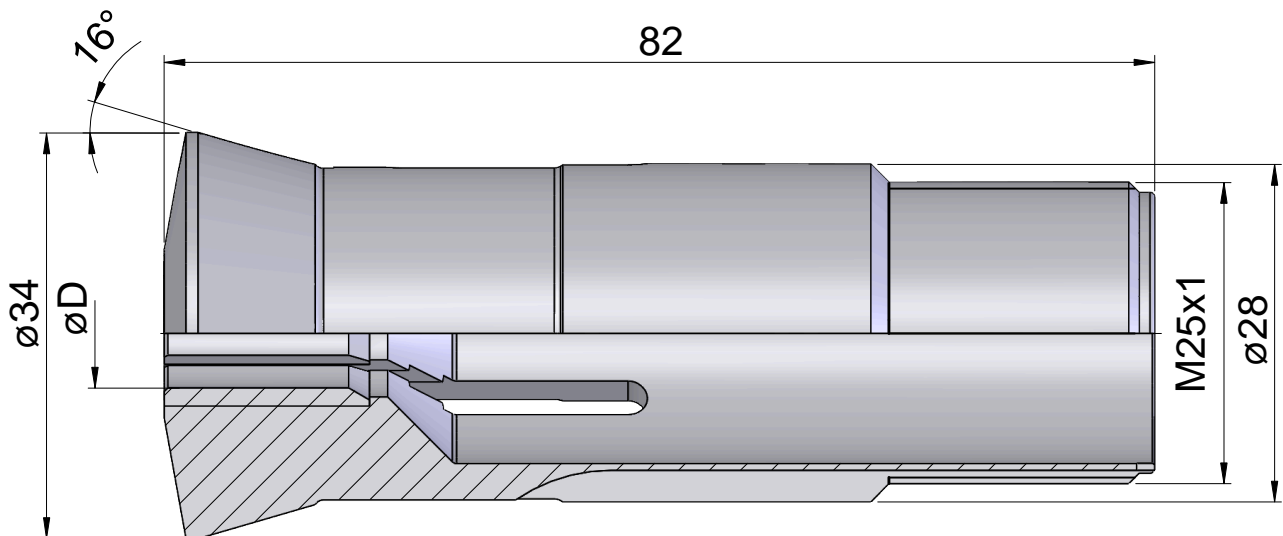

Führungsbuchse T223 Ø=12,00

Technische Merkmale

| | |
|------------------------------|----------------|
| Spannmittelbaugröße | T223 |
| Fremdhersteller Produktlinie | Führungsbuchse |
| Spannausführung | mit HM-Einsatz |
| Nenn Durchmesser | 12 Millimeter |
| Spannmethode | Außenspannung |
| Spannzangenausführung | einstellbar |
| Spannzangenvariante | S-Schlitz |
| Fremdhersteller Produktlinie | Schlenker |