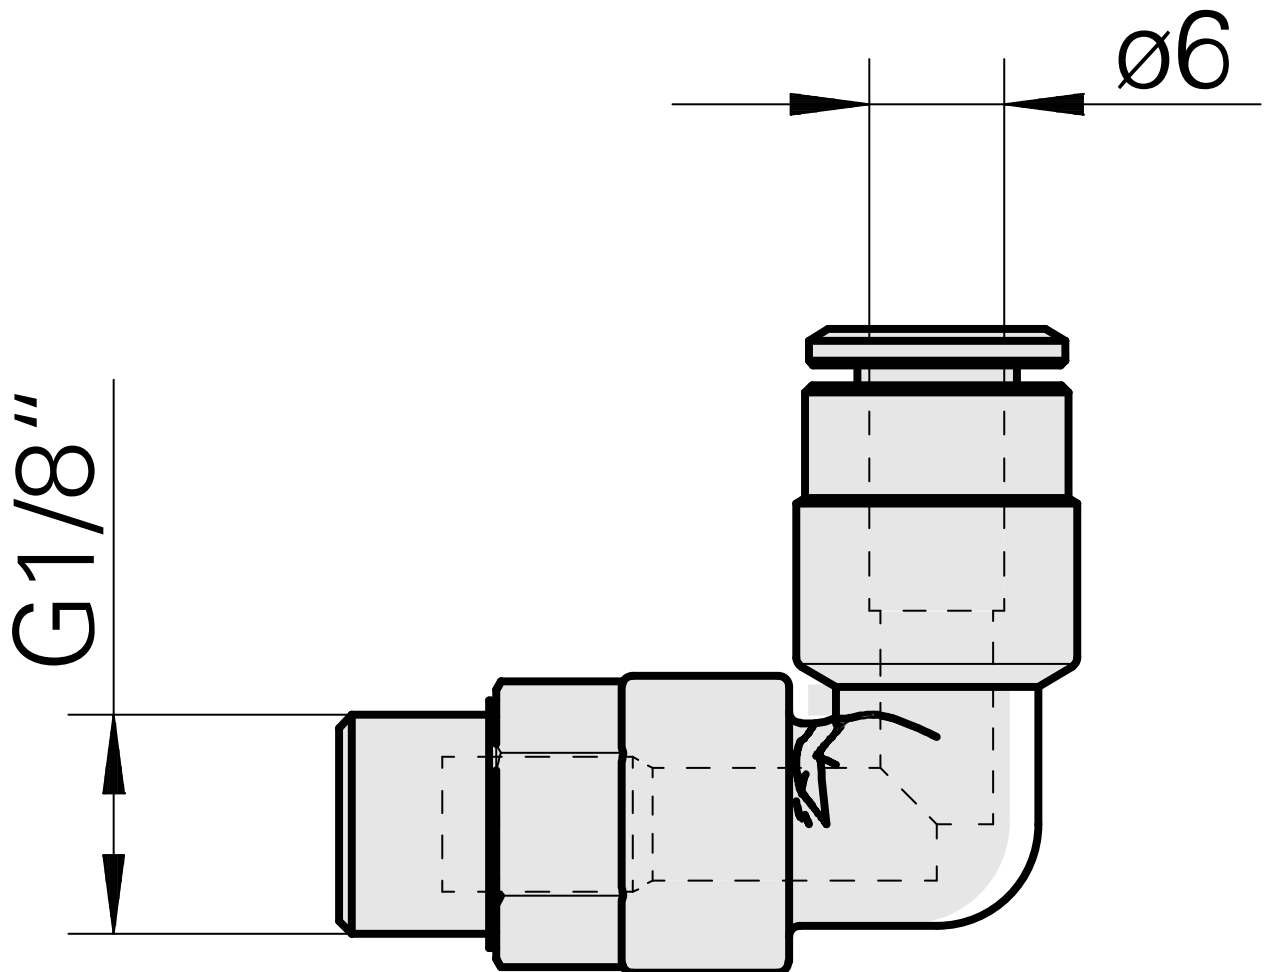

Abgewinkelte Verschraubung G1/8

Technische Daten

Für dieses Produkt sind aktuell keine zusätzlichen technischen Merkmale hinterlegt

Dokumente

Für dieses Produkt sind keine Downloads vorhanden