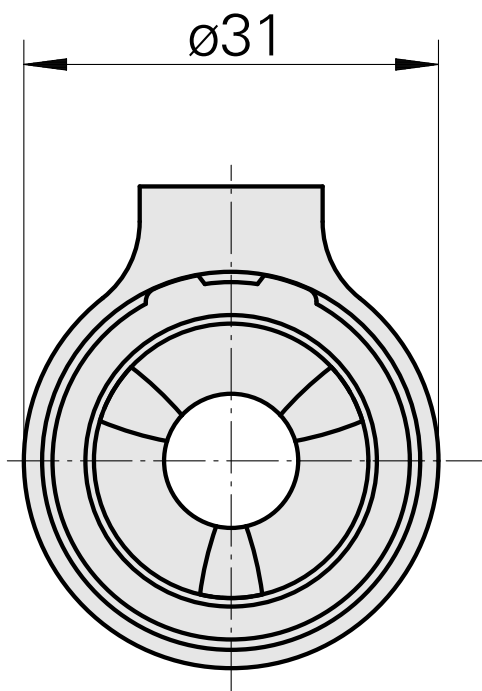

Kühlmittelzuführung ERM16 IK

Technische Daten

Für dieses Produkt sind aktuell keine zusätzlichen technischen Merkmale hinterlegt

Dokumente

Für dieses Produkt sind keine Downloads vorhanden