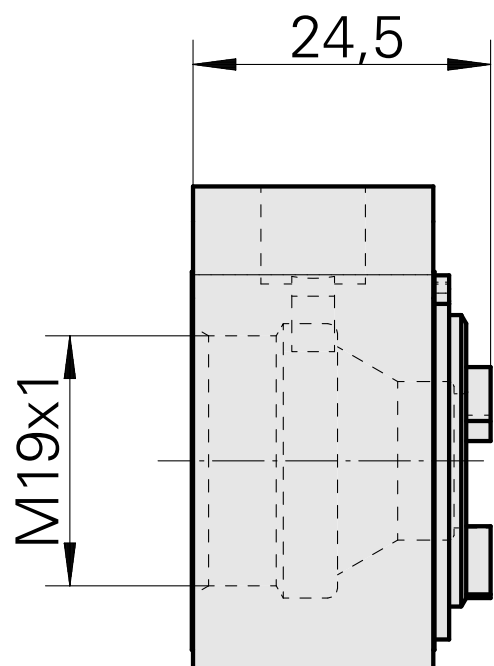

Kühlmittelzuführung ERM16 IK

Technische Daten

Für dieses Produkt sind aktuell keine zusätzlichen technischen Merkmale hinterlegt

Dokumente

Für dieses Produkt sind keine Downloads vorhanden