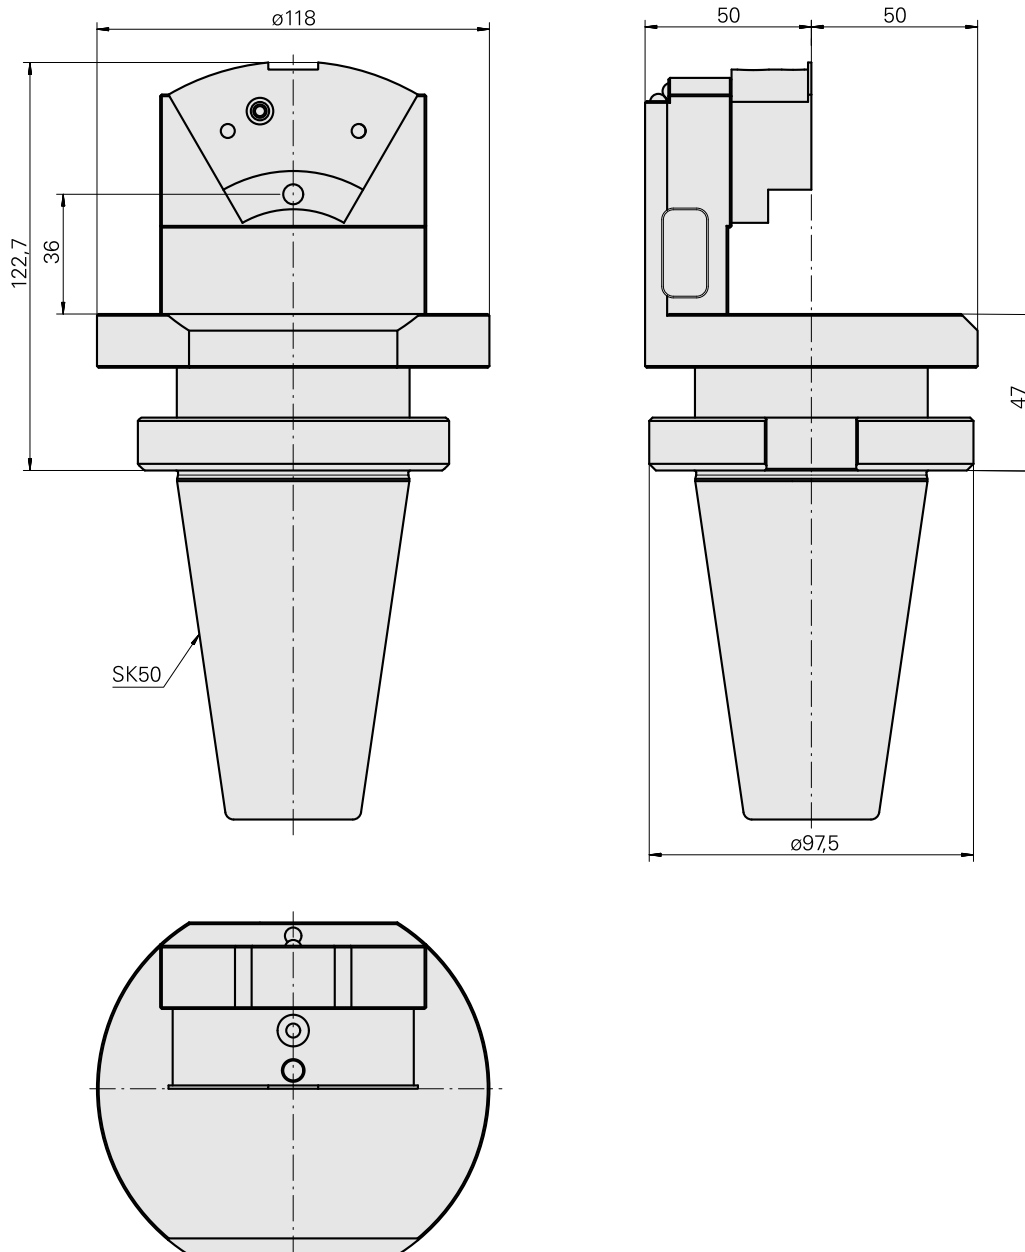

Voreinst. SK50/TNL12

Technische Daten

WZH Zubehörkategorie

Adapter für Voreinstellgeräte

Aufnahme

SK50 für Voreinstellgeräte

Werkzeugaufnahme

Rundprisma-Aufnahme TNL12