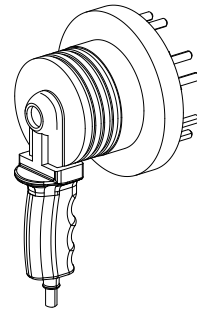

Comando pneumatico

Caratteristiche tecniche

Altezza mont. sistema serr.	SK80
Lin. prod. di altri produkt.	Mandrino SPANNTOP nova • Mandrino SPANNTOP mini
Tipo di serraggio	Pneumatico
Metodo di serraggio	Serraggio esterno
Lin. prod. di altri produkt.	Hainbuch