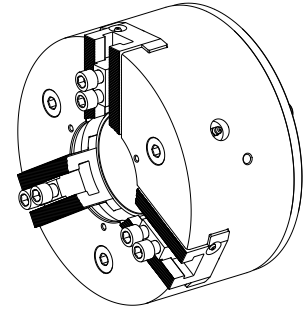

Autocentrante 3 griffe

Technische Daten

Prodotti INDEX TRAUB	R300
Passaggio del mandrino	102mm
Lato di lavorazione	Mandrino principale • Contromandrino
Attacco mandrino	KK 8

Für dieses Produkt ist aktuell keine 3-Seiten-Ansicht verfügbar

Dokumente

Für dieses Produkt sind keine Downloads vorhanden

Zubehör

Zum Betrieb benötigt

[Adapter D250/315 Arb.spi. D102](#)

Artikel-Id : 10752279

frühere Artikel-Id : 908127.8351

[O-RING 114,02X1,78 V70SH](#)

Artikel-Id : 10801809

frühere Artikel-Id : 479103.1141

Hersteller Produktlinie
Trelleborg

TSS Werkstoffnr.
V70GA

Schnurstärke
1.78 Millimeter

Hersteller Produktlinie
O-Ring