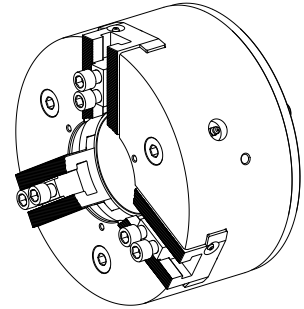

### Caratteristiche tecniche

<b>Prodotti INDEX TRAUB</b>	R300
<b>Passaggio del mandrino</b>	102mm
<b>Lato di lavorazione</b>	Mandrino principale • Contromandrino
<b>Attacco mandrino</b>	KK 8

Per questo prodotto non è disponibile attualmente una visualizzazione in 3 pagine

### Anello guarnizione

Id prodotto : 10801809

Id prodotto precedente : 479103.1141

Lin. prod. di altri produtt. Trelleborg	N. materiale TSS	Spessore tenuta 1.78 Millimeter	Lin. prod. di altri produtt. O-Ring
---	------------------	------------------------------------	---