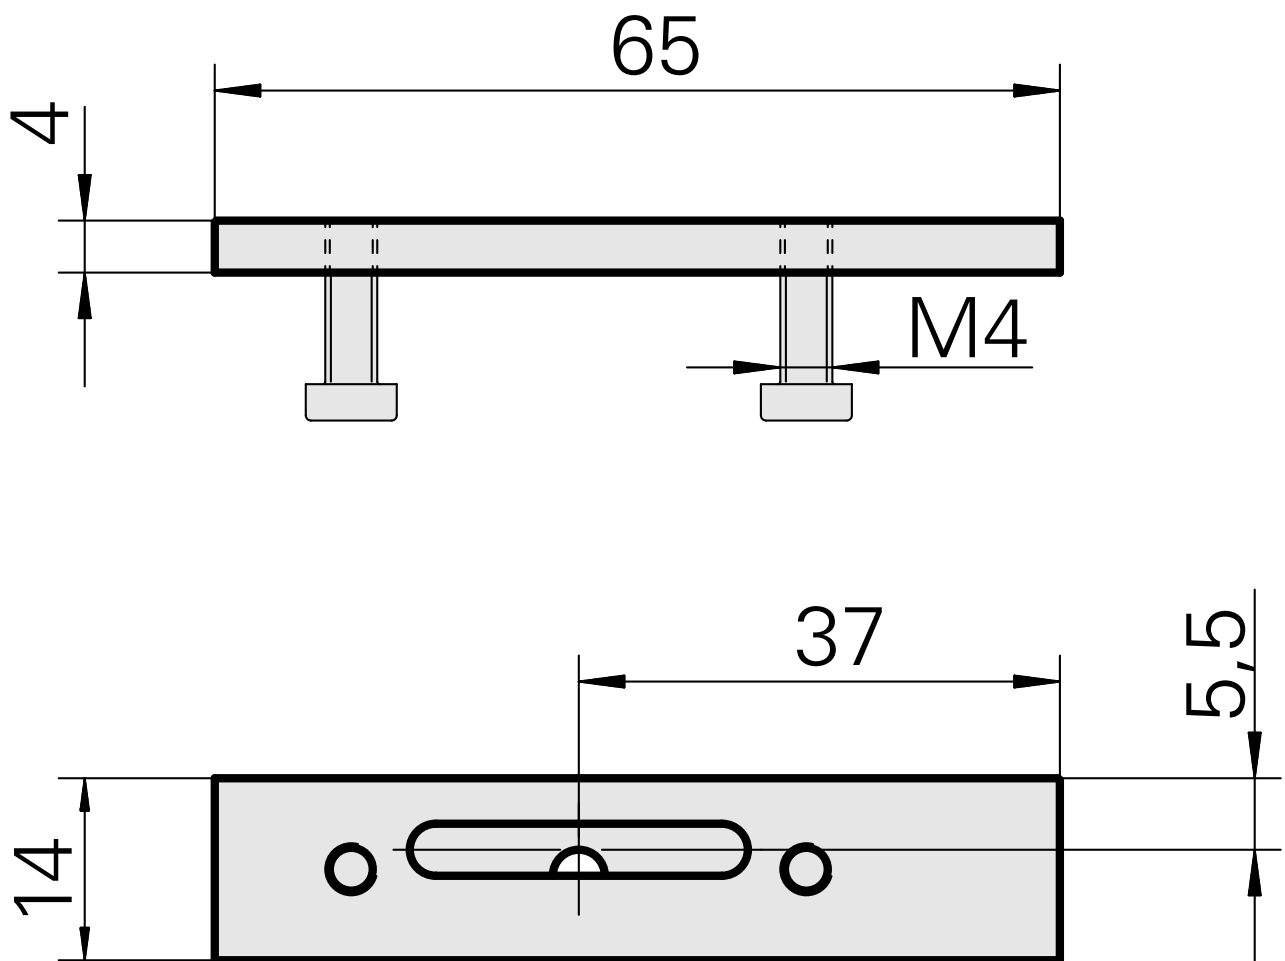

Piastra guarnizione, altezza 4 mm

Caratteristiche tecniche

Categoria acces. portautensile

Piastra di compensazione

Attacco

Quadrato 16x16

Documenti

Non sono disponibili download per questo prodotto