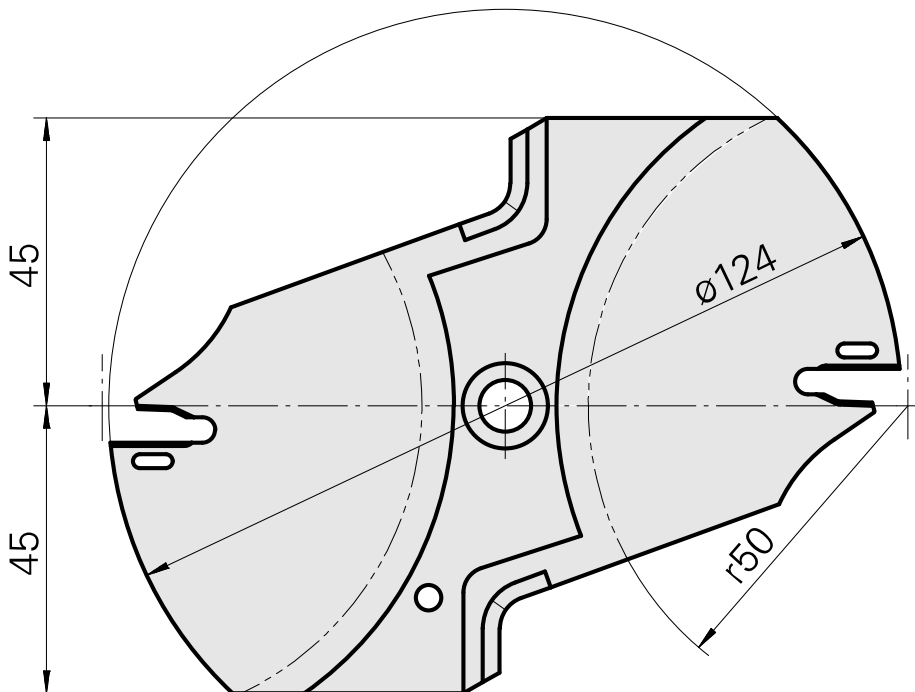

Steckklinge li GR110 4mm RV

Technical data

WZH Zubehörcategorie

Schneidwerkzeuge

Aufnahme

System Löcher

Documents

No downloads available for this product