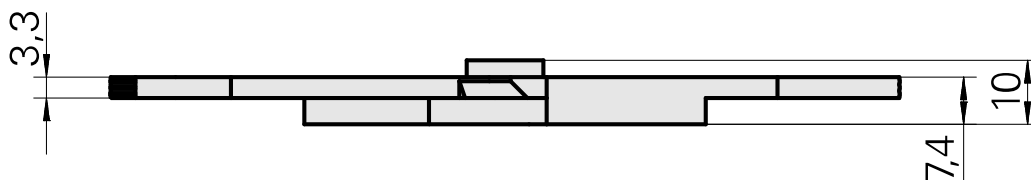

Steckklinge li GR110 4mm RV

Technical data

WZH Zubehörcategorie

Schneidwerkzeuge

Aufnahme

System Löcher

Documents

No downloads available for this product