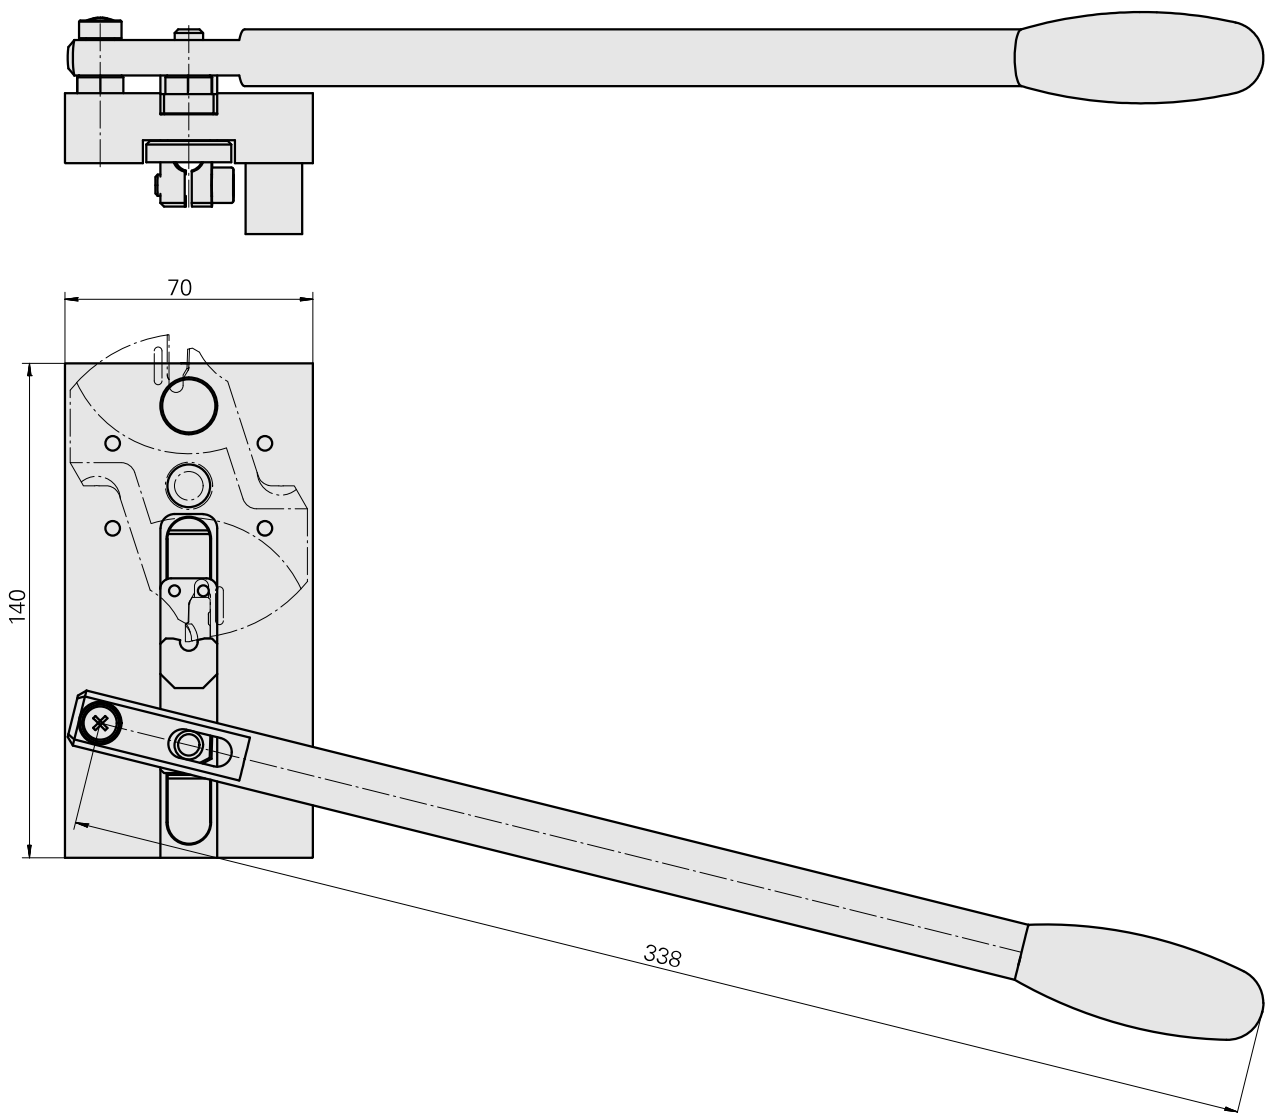

Montagevorrichtung für Abstechklinge

Technische Daten

WZH Zubehörcategorie

Schneidwerkzeuge

Aufnahme

System Löcher

Dokumente

Für dieses Produkt sind keine Downloads vorhanden