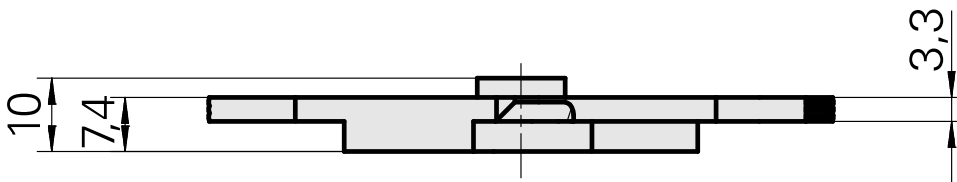

Stechklinge re GR65 4mm LV

Technische Daten

WZH Zubehörcategorie

Schneidwerkzeuge

Aufnahme

System Löcher