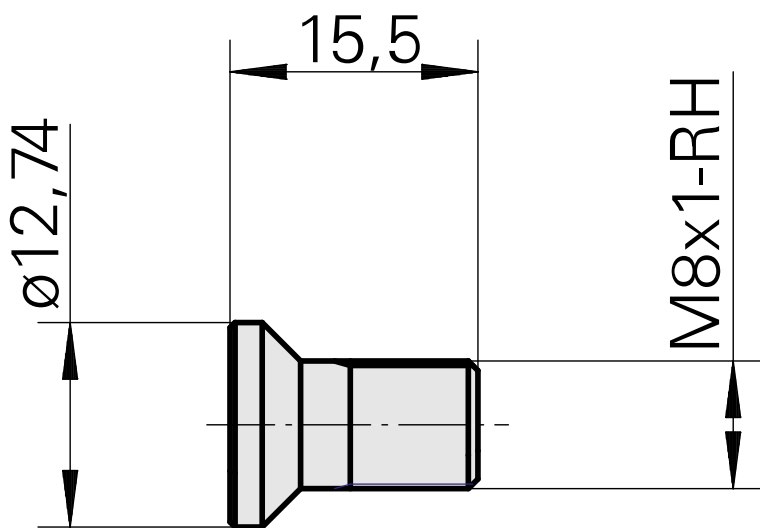

Klemmschraube M8x1-RH 15,5LG 1000.602.15,5R

Technische Daten

Für dieses Produkt sind aktuell keine zusätzlichen technischen Merkmale hinterlegt

Dokumente

Für dieses Produkt sind keine Downloads vorhanden