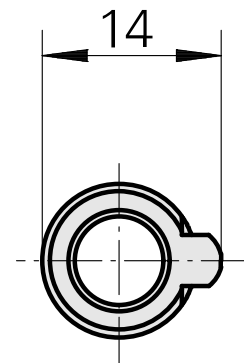

Hülse M8x1-RH

Technische Daten

Für dieses Produkt sind aktuell keine zusätzlichen technischen Merkmale hinterlegt

Dokumente

Für dieses Produkt sind keine Downloads vorhanden