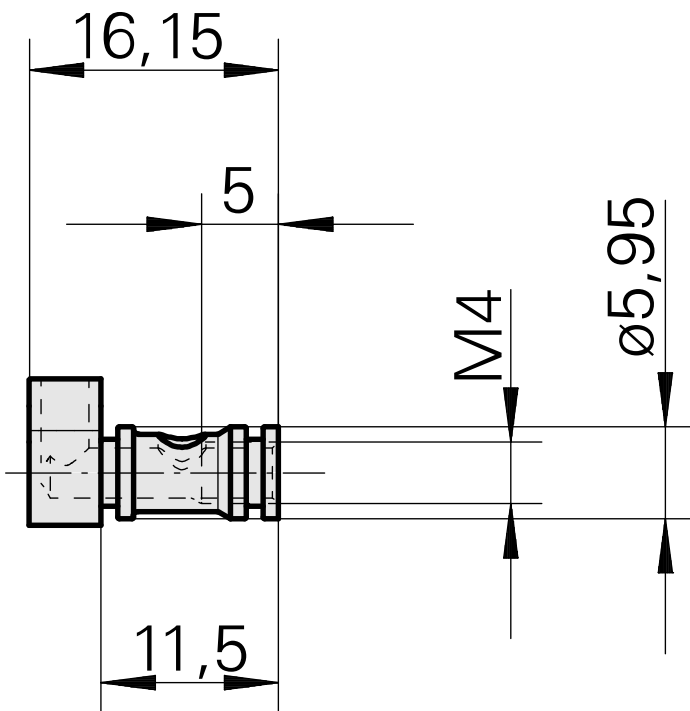

Düse D6 f. Abstechklinge Fa. Löcher

Technische Daten

Für dieses Produkt sind aktuell keine zusätzlichen technischen Merkmale hinterlegt

Dokumente

Für dieses Produkt sind keine Downloads vorhanden