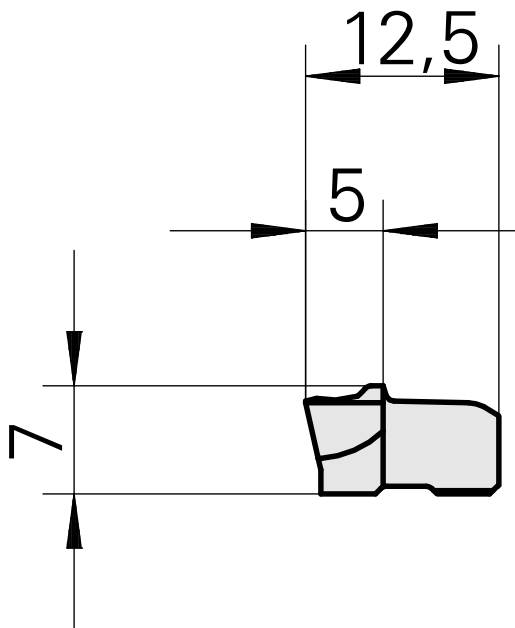

Housing

Technical data

TH accessories category

Cutting tools

Mounting

Löcher System