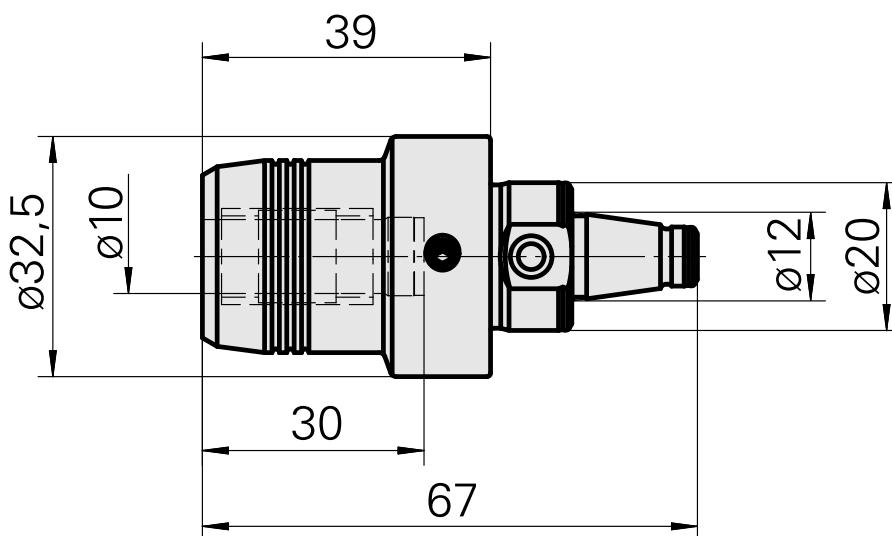

WFB 20-12 Hydrodehn D10

Technische Daten

WZH Zubehörkategorie

WFB 20-12

Aufnahme

Hydrodehn D10

Schnellwechseleinsätze

Hydrodehnaufnahme