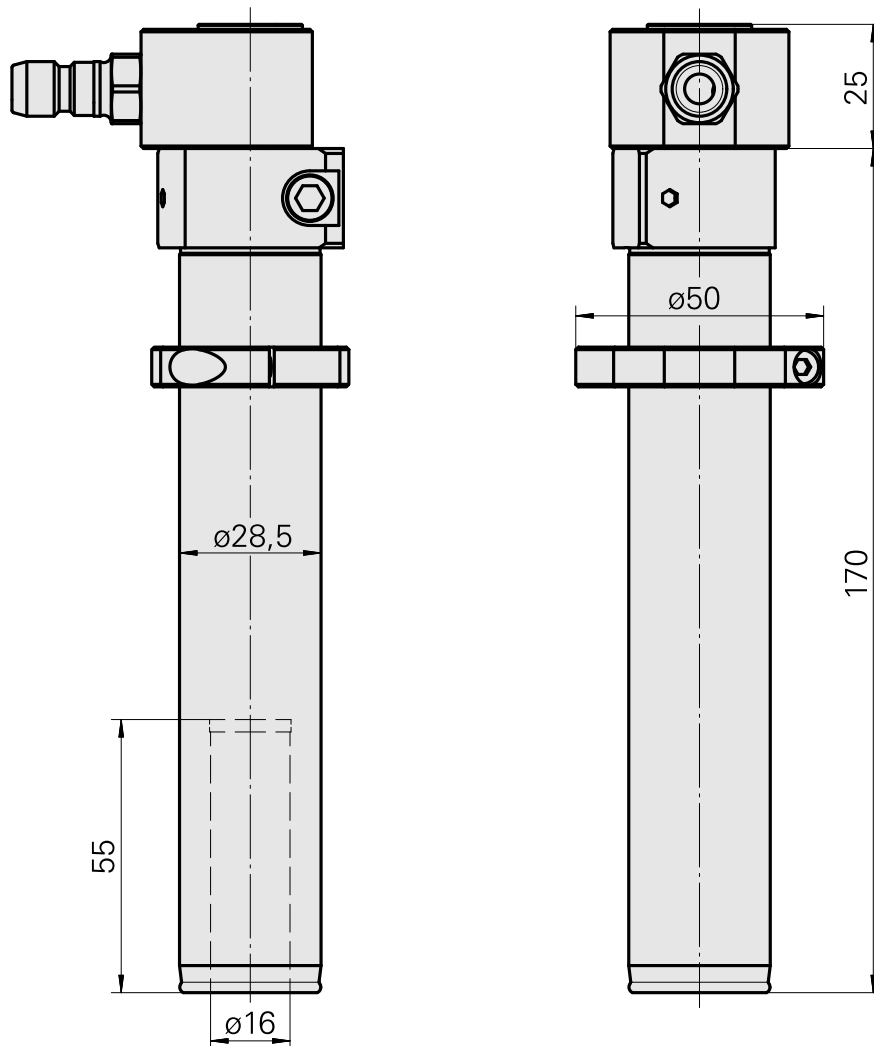

## Bohrhalter Hydrodehn D16

### Technische Daten

<b>Antrieb</b>	nicht angetrieben
<b>Fixierung MS</b>	Klemmring D28,5
<b>Kühlung</b>	innen
<b>Druck</b>	80 bar
<b>Aufnahme</b>	Hydrodehn D16
<b>X [mm]</b>	-
<b>Y [mm]</b>	-
<b>Z [mm]</b>	-
<b>Produkte INDEX TRAUB</b>	MS22-6 • MS22-8 • MS16-6 • MS24-6 • MS16-6 Plus