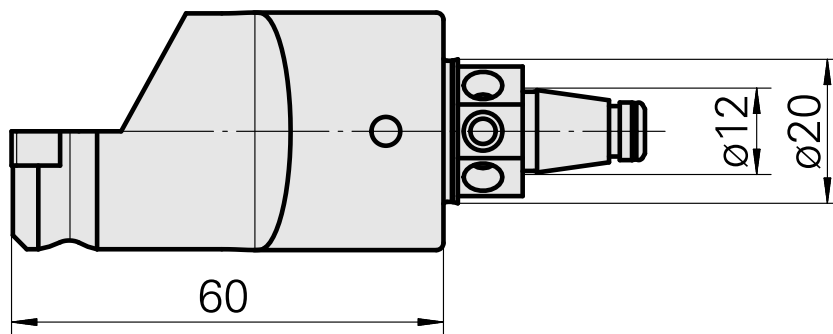

WFB 20-12 for VC.. 1103.., right, without gripper groove

Technical data

TH accessories category

WFB 20-12

Mounting

for VC.. 1103..

Quick change inserts

Turning tool holder