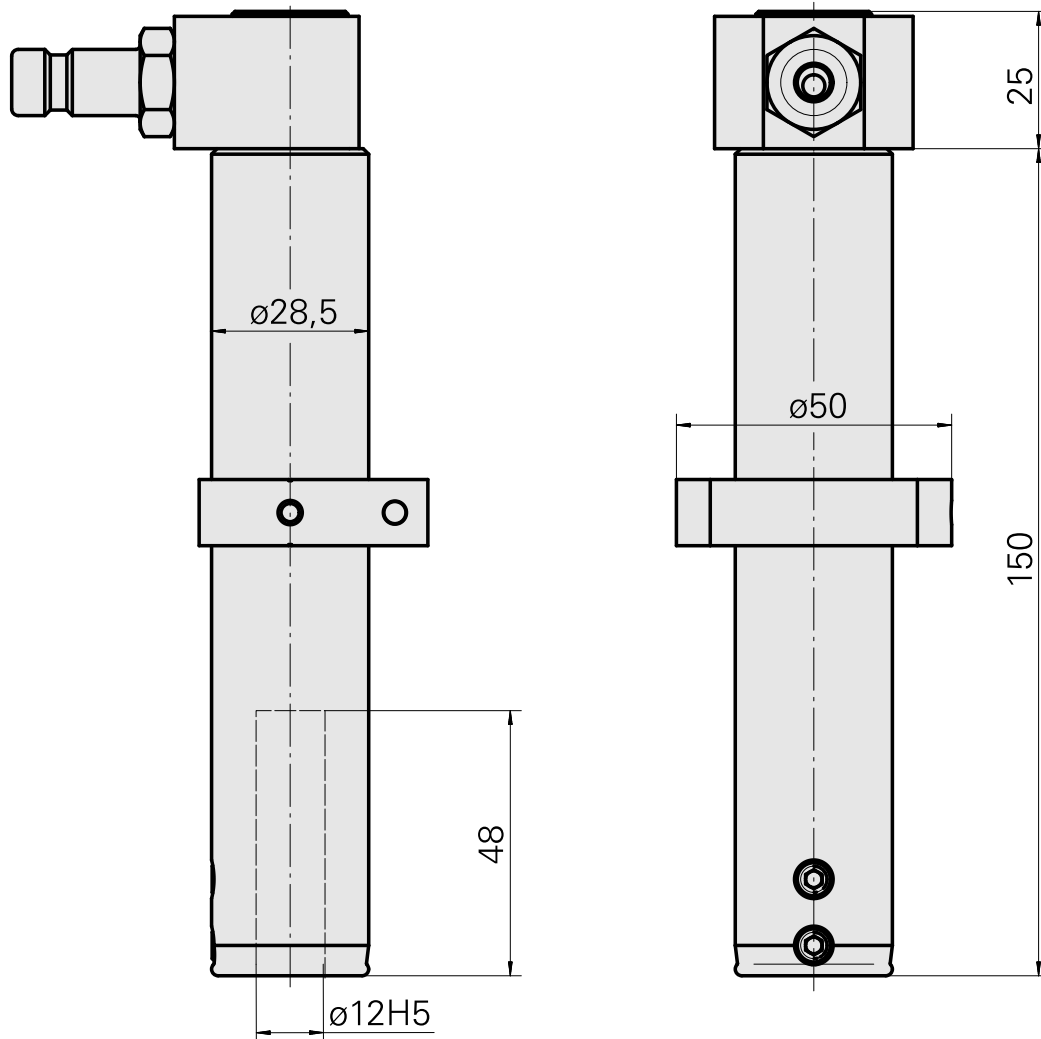

## Bohrhalter D12

### Technische Daten

Antrieb	nicht angetrieben
Fixierung MS	Klemmring D28,5
Kühlung	innen
Druck	80 bar
Aufnahme	D12
X [mm]	-
Y [mm]	-
Z [mm]	-
Produkte INDEX TRAUB	A100 • MS16-6 • MS22-6 • MS22-8 • MS24-6 • MS16-6 Plus

### [Aufnahmebuchse mit Bund D12](#)

Artikel-Id : 11060576

frühere Artikel-Id : W94280.21--

---

### [STECKNIPPEL G 1/4 SP-006-1-WR013-11 Serie LP](#)

Artikel-Id : 10186287

frühere Artikel-Id : 474946.25

---