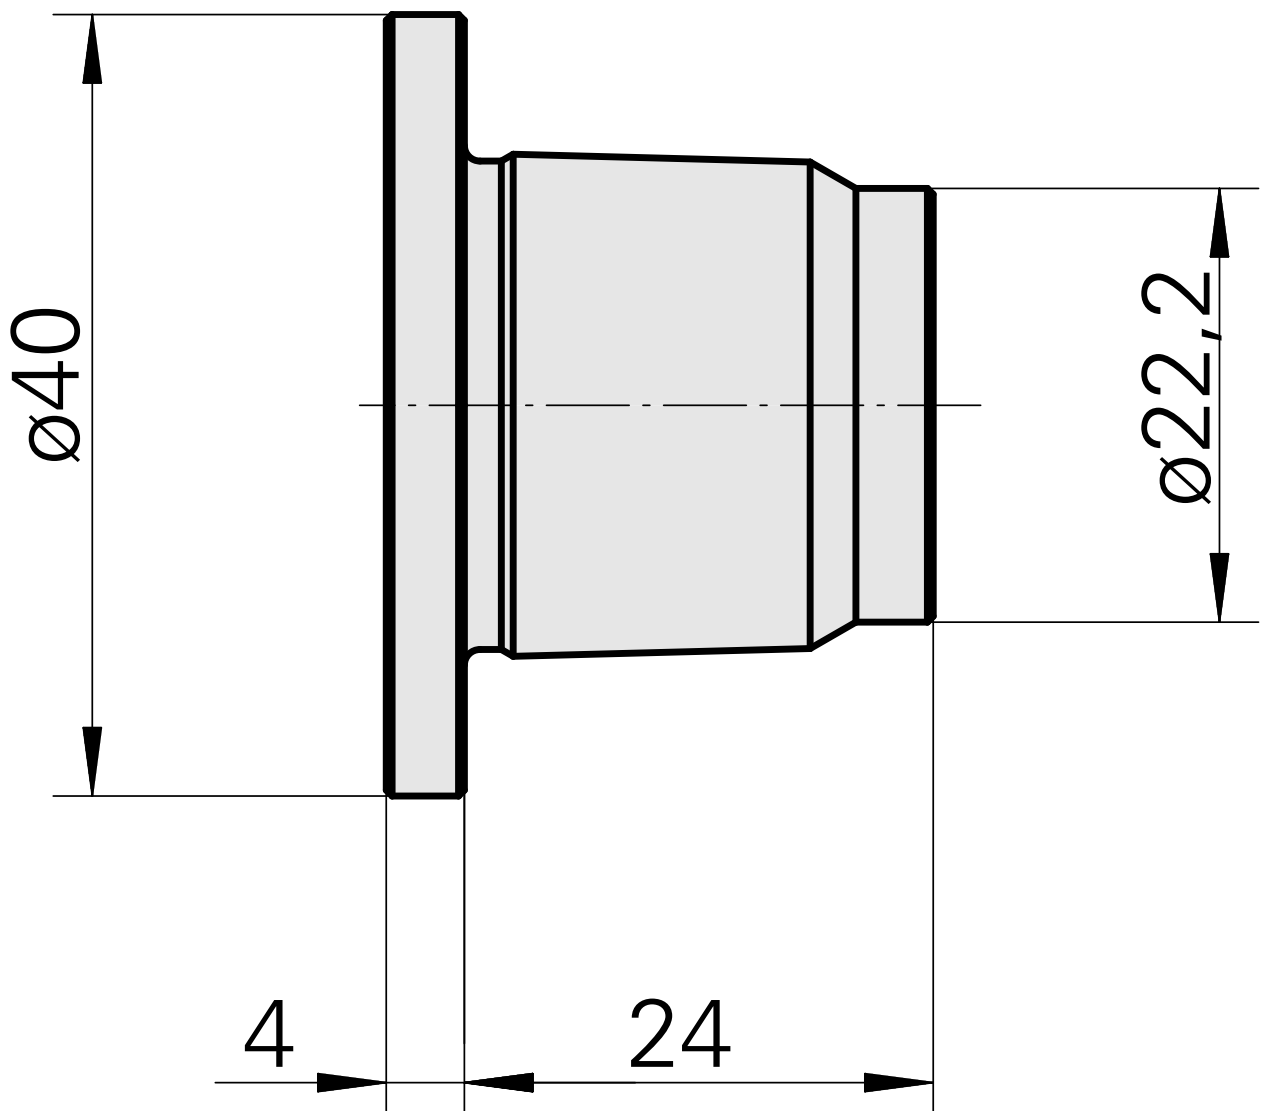

## INDEX CAPTO C4, Verschlussstopfen

### Technische Daten

WZH Zubehörkategorie  
Schnellwechseleinsätze

INDEX CAPTO C4  
Verschlussstopfen