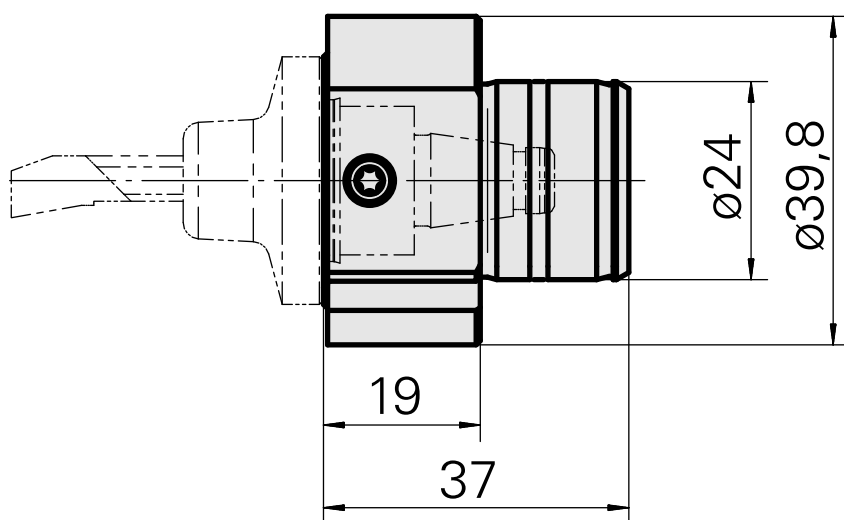

### Technische Daten

<b>Antrieb</b>	nicht angetrieben
<b>Kühlung</b>	innen
<b>Aufnahme</b>	WFB 20-12
<b>Druck</b>	80 bar
<b>X [mm]</b>	19
<b>Y [mm]</b>	–
<b>Z [mm]</b>	–
<b>Produkte INDEX TRAUB</b>	ABC65 • TNK42/65 • TNL18 • TNL20 • TNL32-11 • TNL32 • TNL32-11 compact • TNL20-11 • TNL32 compact • TNL20.2-11 • TNK40.2-10 • TNK40.2-8 • TNL20.2