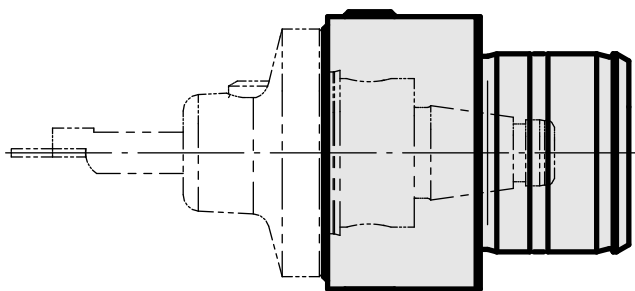

### Technische Daten

<b>Antrieb</b>	nicht angetrieben
<b>Kühlung</b>	innen
<b>Aufnahme</b>	WFB 20-12
<b>Druck</b>	80 bar
<b>X [mm]</b>	19
<b>Y [mm]</b>	–
<b>Z [mm]</b>	–
<b>Produkte INDEX TRAUB</b>	ABC65 • TNK42/65 • TNL18 • TNL20 • TNL32-11 • TNL32 • TNL32-11 compact • TNL20-11 • TNL32 compact • TNL20.2-11 • TNK40.2-10 • TNK40.2-8 • TNL20.2