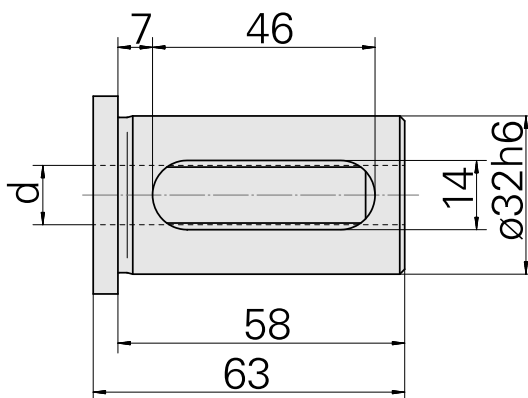

Bussola attacco con manicotto D32/ 18mm

Caratteristiche tecniche

Categoria acces. portautensile	Bussola attacco con manicotto
Attacco	D32
Attacco per utensile	18mm

Documenti

Non sono disponibili download per questo prodotto