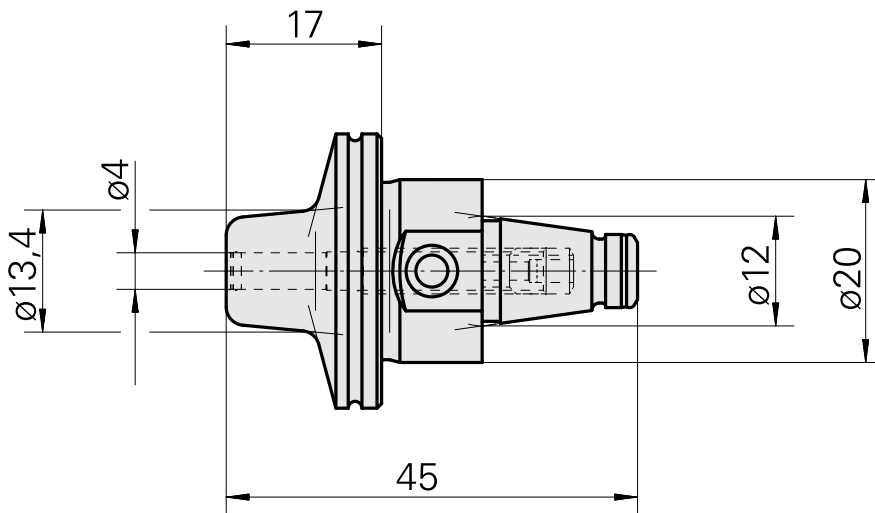

WFB 20-12 Schrumpfaufnahme D4, 2-teilige Ausführung

Technische Daten

WZH Zubehörkategorie

WFB 20-12

Aufnahme

Schrumpfaufnahme D4

Schnellwechseleinsätze

Schrumpfaufnahme

Dokumente

Für dieses Produkt sind keine Downloads vorhanden

Zubehör

Optionales Zubehör

weiteres Zubehör

[Stellschraube W&F M 5x10](#)

Artikel-Id : 10674886

frühere Artikel-Id : 326793
