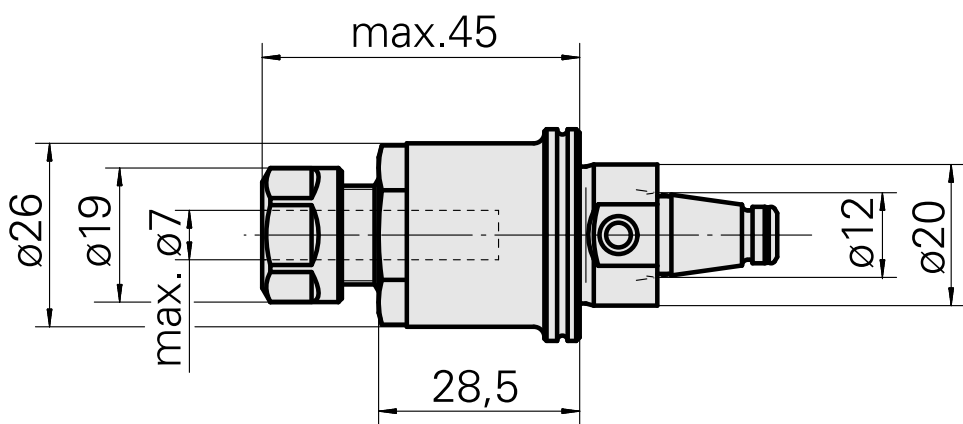

WFB 20-12 ER11

Technische Daten

WZH Zubehörkategorie

WFB 20-12

Aufnahme

ER11

Schnellwechseleinsätze

Spannzangenaufnahme

Dokumente

Für dieses Produkt sind keine Downloads vorhanden

Zubehör

Zum Betrieb benötigt

[Spannschlüssel E11P](#)

Artikel-Id : 10969996
frühere Artikel-Id : 490219.0111

WZH Zubehörkategorie Werkzeug für Spannzangen	Aufnahme ER11	Spannzangentyp ER11	Spannmuttertyp Innengewinde
Werkzeug für Spannzangen Spannmutterschlüssel			