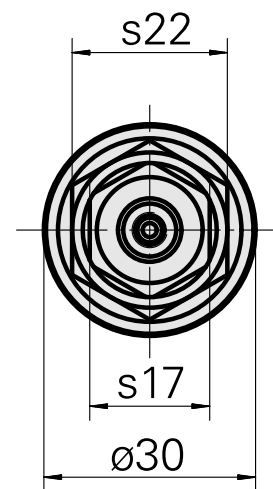

WFB 20-12 ER11

Technische Daten

WZH Zubehörkategorie

WFB 20-12

Aufnahme

ER11

Schnellwechseleinsätze

Spannzangenaufnahme