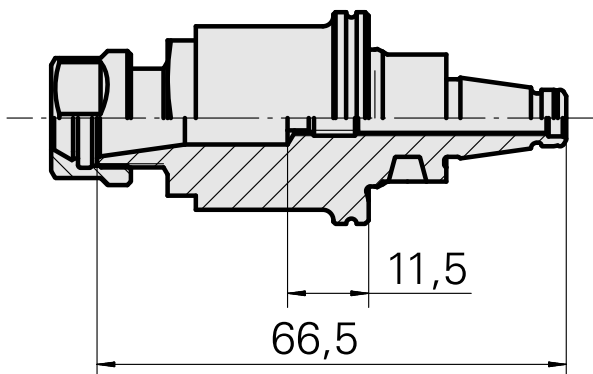

WFB 20-12 ER11

Technische Daten

WZH Zubehörkategorie

WFB 20-12

Aufnahme

ER11

Schnellwechseleinsätze

Spannzangenaufnahme