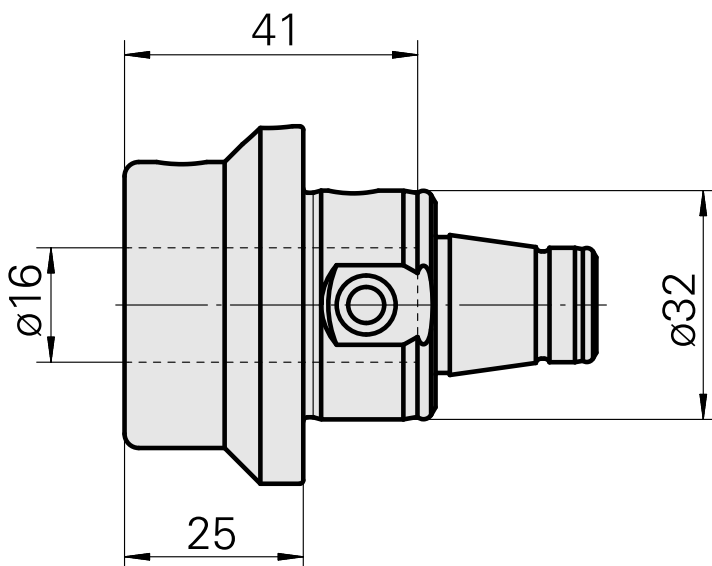

WFB 32-20 D16

Technische Daten

WZH Zubehörkategorie

WFB 32-20

Aufnahme

D16

Schnellwechseleinsätze

Weldon-Aufnahme

Dokumente

Für dieses Produkt sind keine Downloads vorhanden

Zubehör

Optionales Zubehör

weiteres Zubehör

[Aufnahmebuchse D16](#)

Artikel-Id : 10623464
frühere Artikel-Id : WS7800.43--

[Aufnahmebuchse mit Bund D16](#)

Artikel-Id : 10914323
frühere Artikel-Id : W67511.04--

[Spannbuchse D16](#)

Artikel-Id : 10981161
frühere Artikel-Id : W95280.215-
