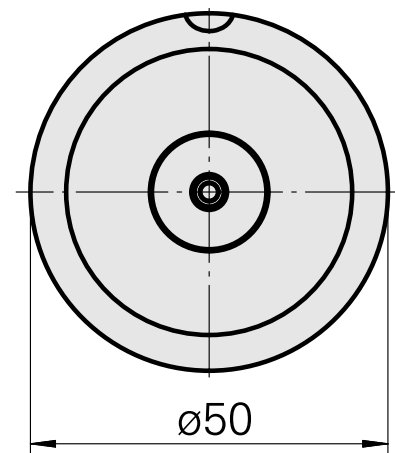

WFB 32-20 D16

Technische Daten

WZH Zubehörkategorie

WFB 32-20

Aufnahme

D16

Schnellwechseleinsätze

Weldon-Aufnahme