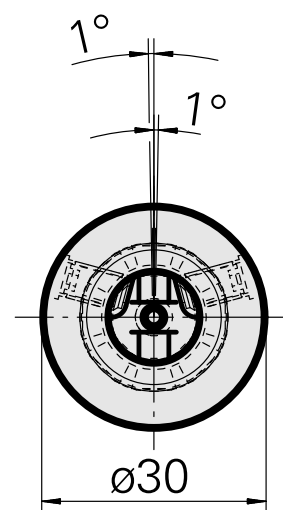

WFB 20-12 D12, pos. fissa, Horn 108-116

Caratteristiche tecniche

Categoria acces. portautensile	WFB 20-12
Attacco	D12, pos. fissa, Horn 108-116
Accessorio per cambio rapido	altri attacchi

Documenti

Non sono disponibili download per questo prodotto

Accessori

Necessario per l'esercizio

Perno

Id prodotto : 10911983

Id prodotto precedente : 900812

Vite di regolazione M 5x15

Id prodotto : 10491071

Id prodotto precedente : 326794

Viti a inserto sferico

Id prodotto : 10595907

Id prodotto precedente : 326795

Accessori opzionali

Altri accessori

Calibro D12h6

Id prodotto : 10552053

Id prodotto precedente : W9990118
