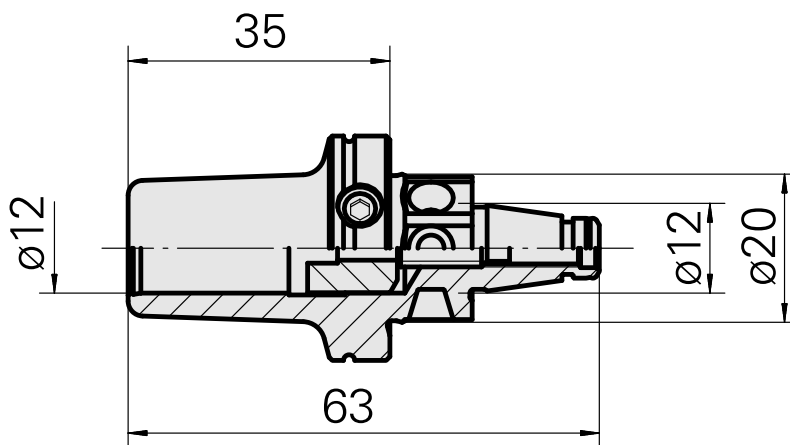

WFB 20-12 D12, lagefixiert, Horn 108-116

Technische Daten

WZH Zubehörkategorie

WFB 20-12

Aufnahme

D12, lagefixiert, Horn 108-116

Schnellwechseleinsätze

sonstige Aufnahmen