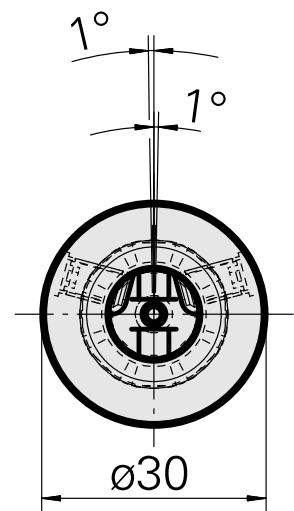

WFB 20-12 D12, lagefixiert, Horn 108-116

Technische Daten

WZH Zubehörkategorie

WFB 20-12

Aufnahme

D12, lagefixiert, Horn 108-116

Schnellwechseleinsätze

sonstige Aufnahmen

[Kugeldruckschraube](#)

Artikel-Id : 10595907
frühere Artikel-Id : 326795

Optionales Zubehör

weiteres Zubehör

[Einstelllehre f Drehwerkzeuge D12h6](#)

Artikel-Id : 10552053
frühere Artikel-Id : W9990118
