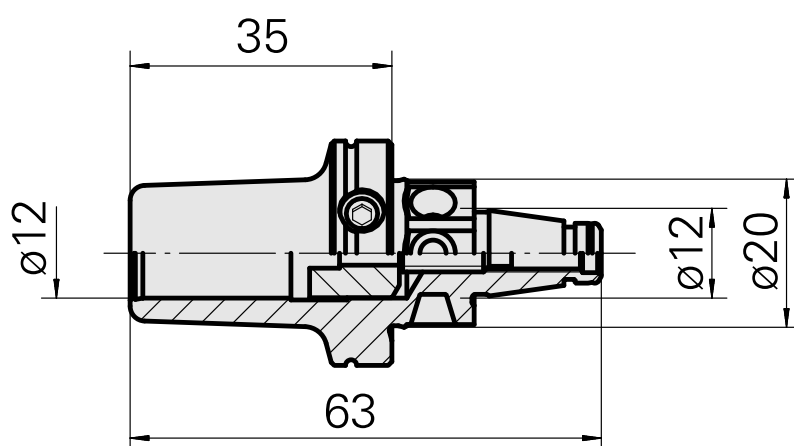

WFB 20-12 D12, pos. fissa, Horn 108-116

Caratteristiche tecniche

Categoria acces. portautensile	WFB 20-12
Attacco	D12, pos. fissa, Horn 108-116
Accessorio per cambio rapido	altri attacchi

Documenti

Non sono disponibili download per questo prodotto

Accessori

Necessario per l'esercizio

Perno

Id prodotto : 10911983

Id prodotto precedente : 900812

Vite di regolazione M 5x15

Id prodotto : 10491071

Id prodotto precedente : 326794

Viti a inserto sferico

Id prodotto : 10595907

Id prodotto precedente : 326795

Accessori opzionali

Altri accessori

Calibro D12h6

Id prodotto : 10552053

Id prodotto precedente : W9990118
