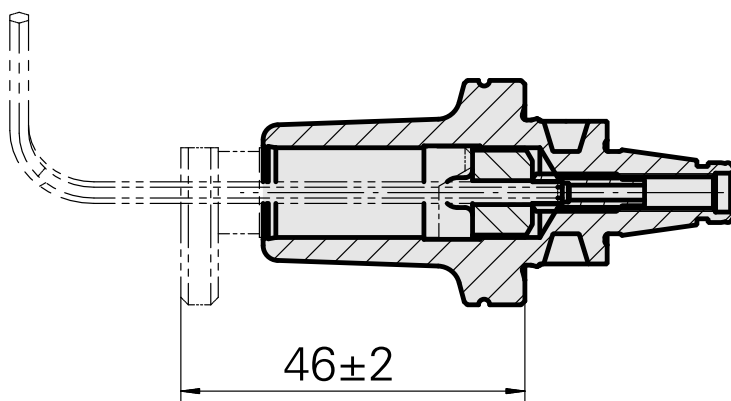

WFB 20-12 D12, lagefixiert, Horn 108-116

Technische Daten

WZH Zubehörkategorie

WFB 20-12

Aufnahme

D12, lagefixiert, Horn 108-116

Schnellwechseleinsätze

sonstige Aufnahmen