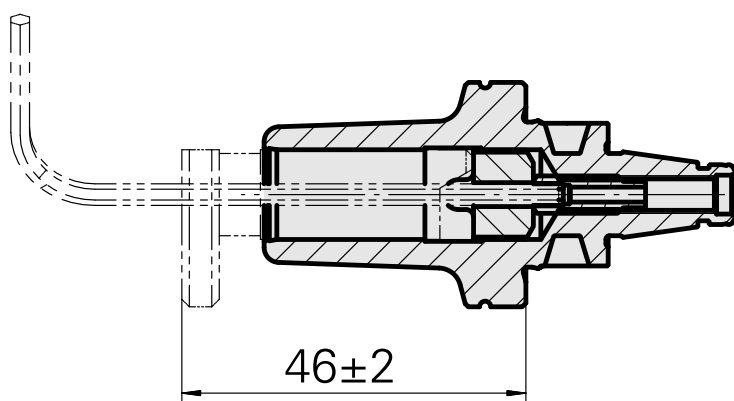

WFB 20-12 D12, pos. fissa, Horn 108-116

Caratteristiche tecniche

Categoria acces. portautensile	WFB 20-12
Attacco	D12, pos. fissa, Horn 108-116
Accessorio per cambio rapido	altri attacchi

Documenti

Non sono disponibili download per questo prodotto

Accessori

Necessario per l'esercizio

Perno

Id prodotto : 10911983

Id prodotto precedente : 900812

Vite di regolazione M 5x15

Id prodotto : 10491071

Id prodotto precedente : 326794

Viti a inserto sferico

Id prodotto : 10595907

Id prodotto precedente : 326795

Accessori opzionali

Altri accessori

Calibro D12h6

Id prodotto : 10552053

Id prodotto precedente : W9990118
