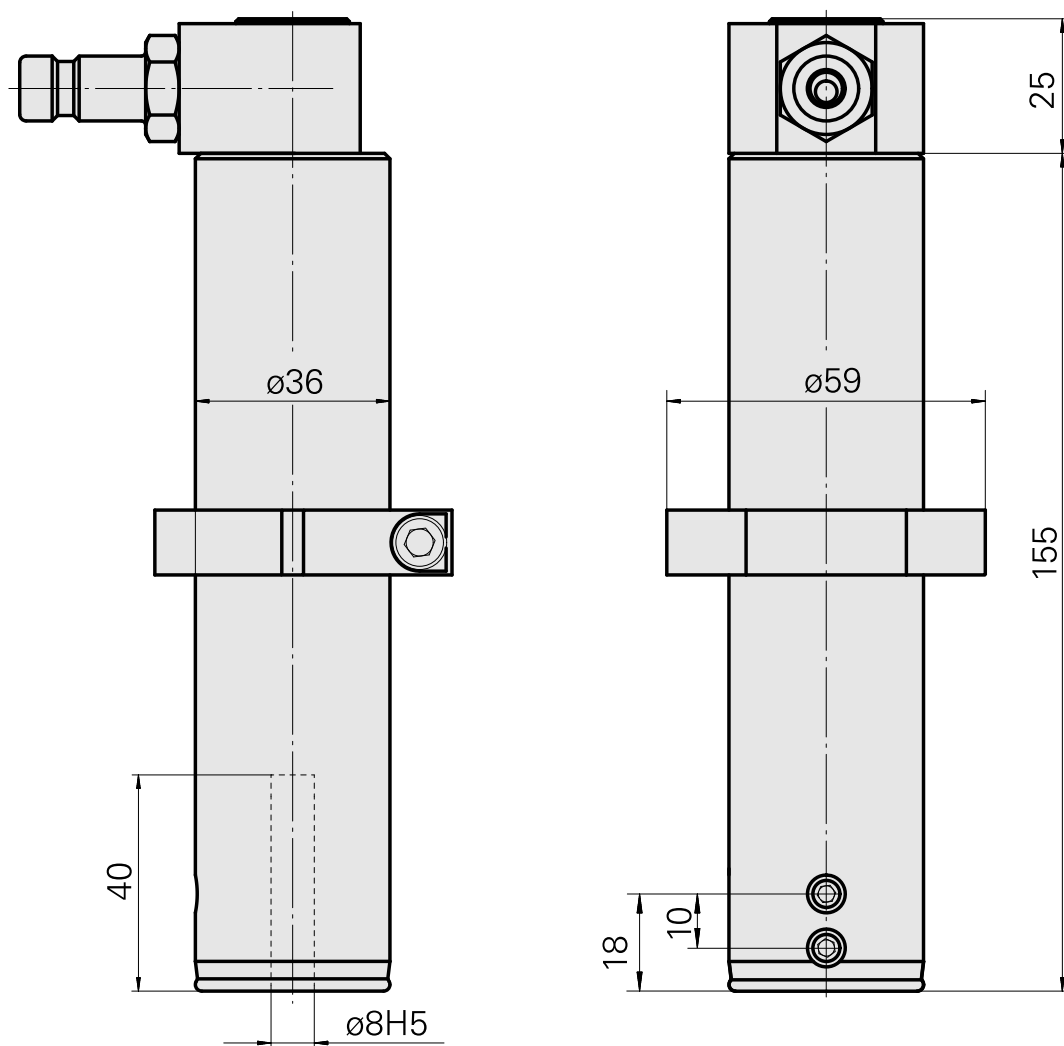

Porta-brocas D8

Características técnicas

Acionamento	não acionado
Fixação MS	Trava de anel D36
Refrigeração	interno
Pressão (até)	80 bar
Recepção	D8
X [mm]	-
Y [mm]	-
Z [mm]	-
Produtos INDEX TRAUB	MS32C • MS52C • MS32-6.2 • MS40-6 • MS40-8 • MS52-6.3 • MS32-6.3

Documentos

Não há downloads disponíveis para este produto

Acessórios

Acessórios opcionais

Outros acessórios

[Embreagem SP-006-0-WR513-11-2 Serie LP](#)

ID do produto : 10837142

ID anterior do produto : 474940.0112

[Niple SP-006-1-WR013-11 Serie LP](#)

ID do produto : 10186287

ID anterior do produto : 474946.25
