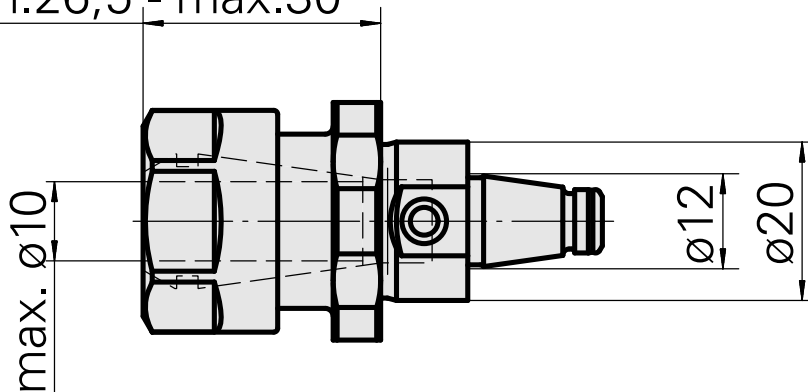

min.26,5 - max.30