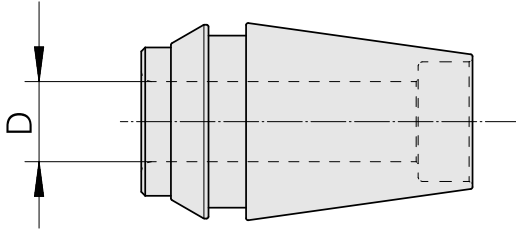

ER-Schrumpfspannzange ER20 6mm

Technische Daten

WZH Zubehörkategorie	ER-Schrumpfspannzange
Aufnahme	ER20
Werkzeugaufnahme	6mm
Spannzangentyp	ER20

Dokumente

Für dieses Produkt sind keine Downloads vorhanden