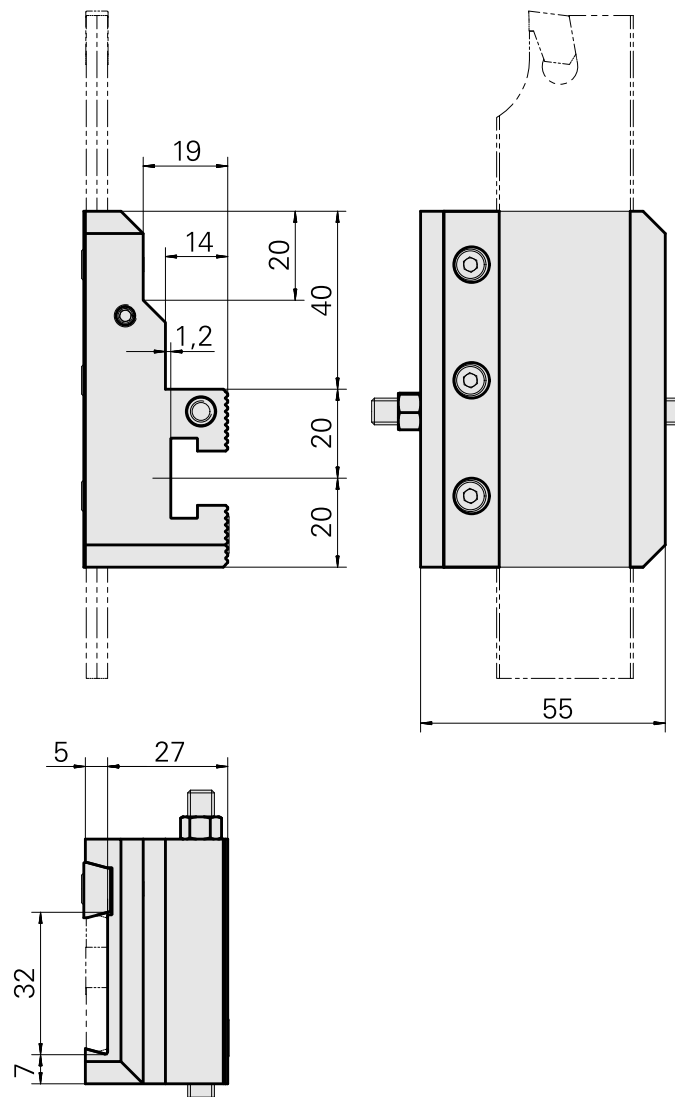

Stechhaltestück Trapez 32x5, vertikal einstellbar

Technische Daten

Antrieb	nicht angetrieben
Kühlung	außen und innen
Druck	20 bar
Aufnahme	Trapez 32x5
X [mm]	60
Y [mm]	–
Z [mm]	32
Produkte INDEX TRAUB	C42/65 • G160 • ABC • C100 • C200 • G200 • G200.2 • G220 • ABC.2