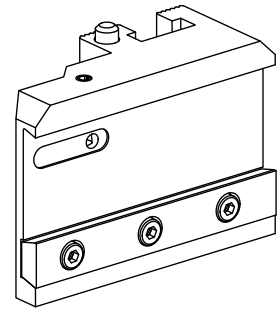

Stechhaltestück Trapez 32x5, vertikal einstellbar

Technische Daten

Antrieb	nicht angetrieben
Kühlung	außen und innen
Druck	20 bar
Aufnahme	Trapez 32x5
X [mm]	60
Y [mm]	–
Z [mm]	32
Produkte INDEX TRAUB	C42/65 • G160 • ABC • C100 • C200 • G200 • G200.2 • G220 • ABC.2