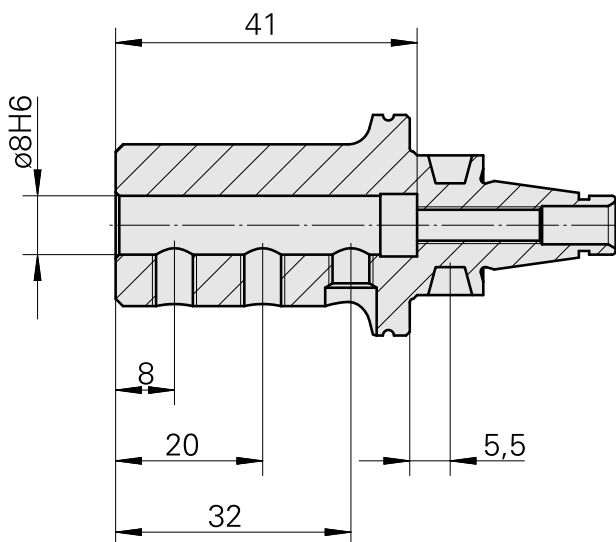

WFB 20-12 D8

Technische Daten

WZH Zubehörkategorie

WFB 20-12

Aufnahme

D8

Schnellwechseleinsätze

Ausdrehhalter

Dokumente

Für dieses Produkt sind keine Downloads vorhanden

Zubehör

Optionales Zubehör

weiteres Zubehör

[Stellschraube M 5x15](#)

Artikel-Id : 10491071
frühere Artikel-Id : 326794

[Stift-Gewinde 45H M6x8 913](#)

Artikel-Id : 10398678
frühere Artikel-Id : 410156.0608
