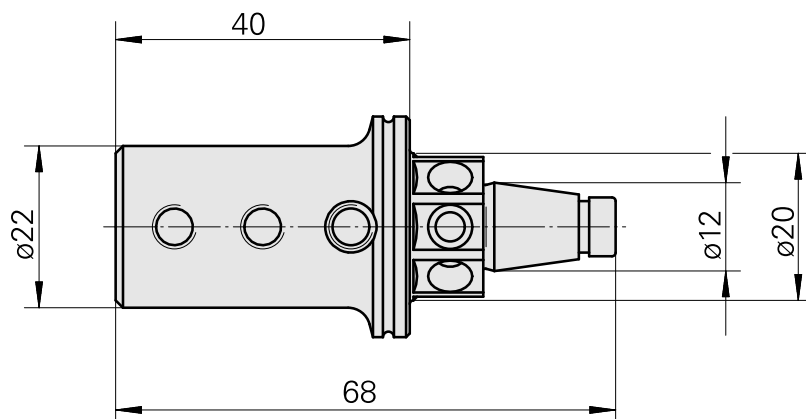

WFB 20-12 D8

Technische Daten

WZH Zubehörkategorie

WFB 20-12

Aufnahme

D8

Schnellwechseleinsätze

Ausdrehhalter

Dokumente

Für dieses Produkt sind keine Downloads vorhanden

Zubehör

Optionales Zubehör

weiteres Zubehör

[Stellschraube M 5x15](#)

Artikel-Id : 10491071
frühere Artikel-Id : 326794

[Stift-Gewinde 45H M6x8 913](#)

Artikel-Id : 10398678
frühere Artikel-Id : 410156.0608
