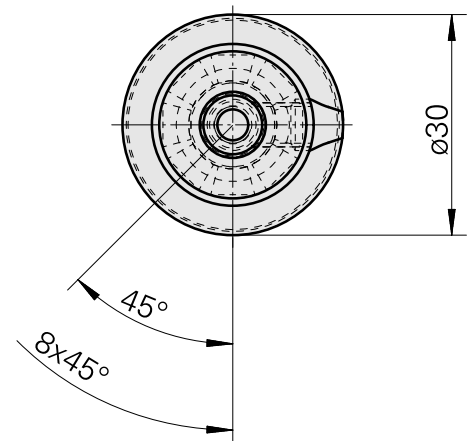

Dokumente

Für dieses Produkt sind keine Downloads vorhanden

Zubehör

Optionales Zubehör

weiteres Zubehör

[Stellschraube M 5x15](#)

Artikel-Id : 10491071
frühere Artikel-Id : 326794

[Stift-Gewinde 45H M6x8 913](#)

Artikel-Id : 10398678
frühere Artikel-Id : 410156.0608
