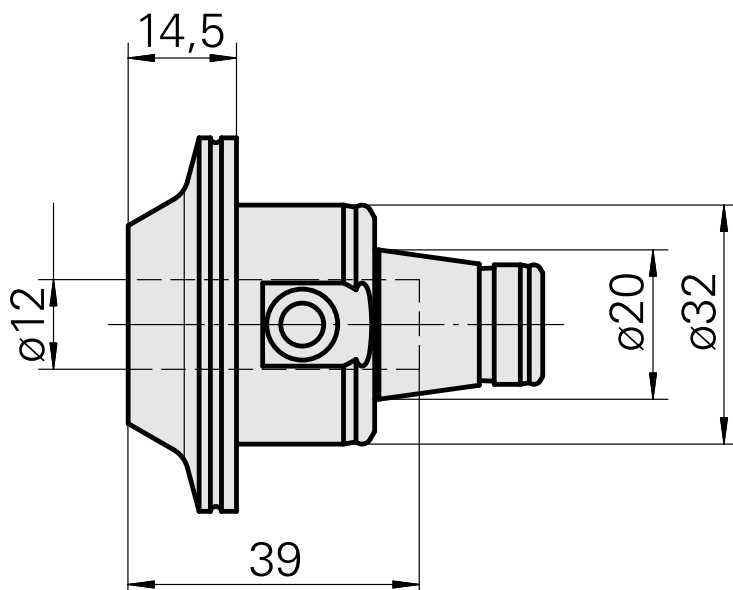

WFB 32-20 D12

Technische Daten

WZH Zubehörkategorie

WFB 32-20

Aufnahme

D12

Schnellwechseleinsätze

Weldon-Aufnahme

Dokumente

Für dieses Produkt sind keine Downloads vorhanden

Zubehör

Optionales Zubehör

weiteres Zubehör

[Aufnahmebuchse mit Bund D12](#)

Artikel-Id : 11060576

frühere Artikel-Id : W94280.21--
