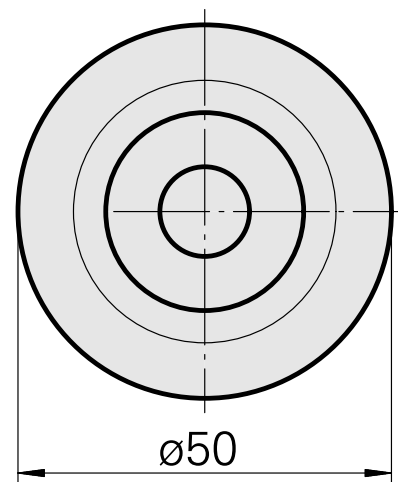

### Caratteristiche tecniche

PF Categoria de acessórios

WFB 32-20

Recepção

D12

Inserções de troca rápida

alojamento Weldon