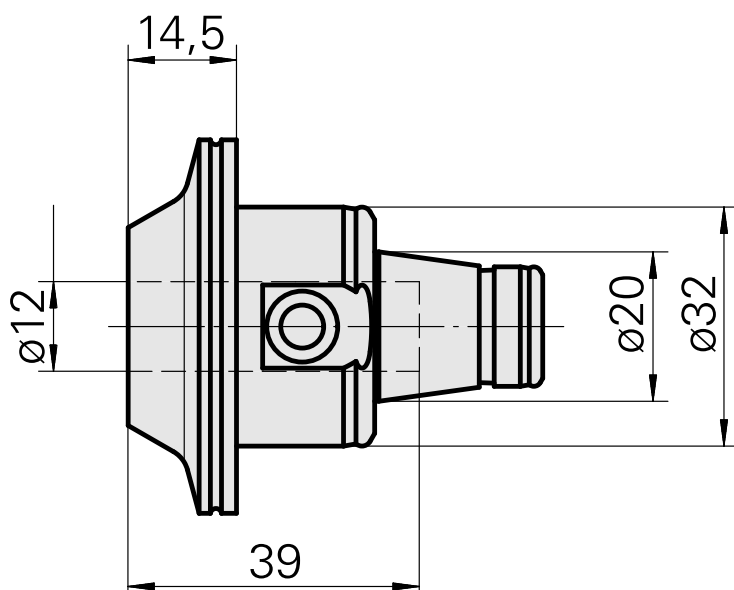

### Caratteristiche tecniche

PF Categoria de acessórios

WFB 32-20

Recepção

D12

Inserções de troca rápida

alojamento Weldon

### **Altri accessori**

[Bussola attacco con manicotto D12](#)

Id prodotto : 11060576

Id prodotto precedente : W94280.21--

---