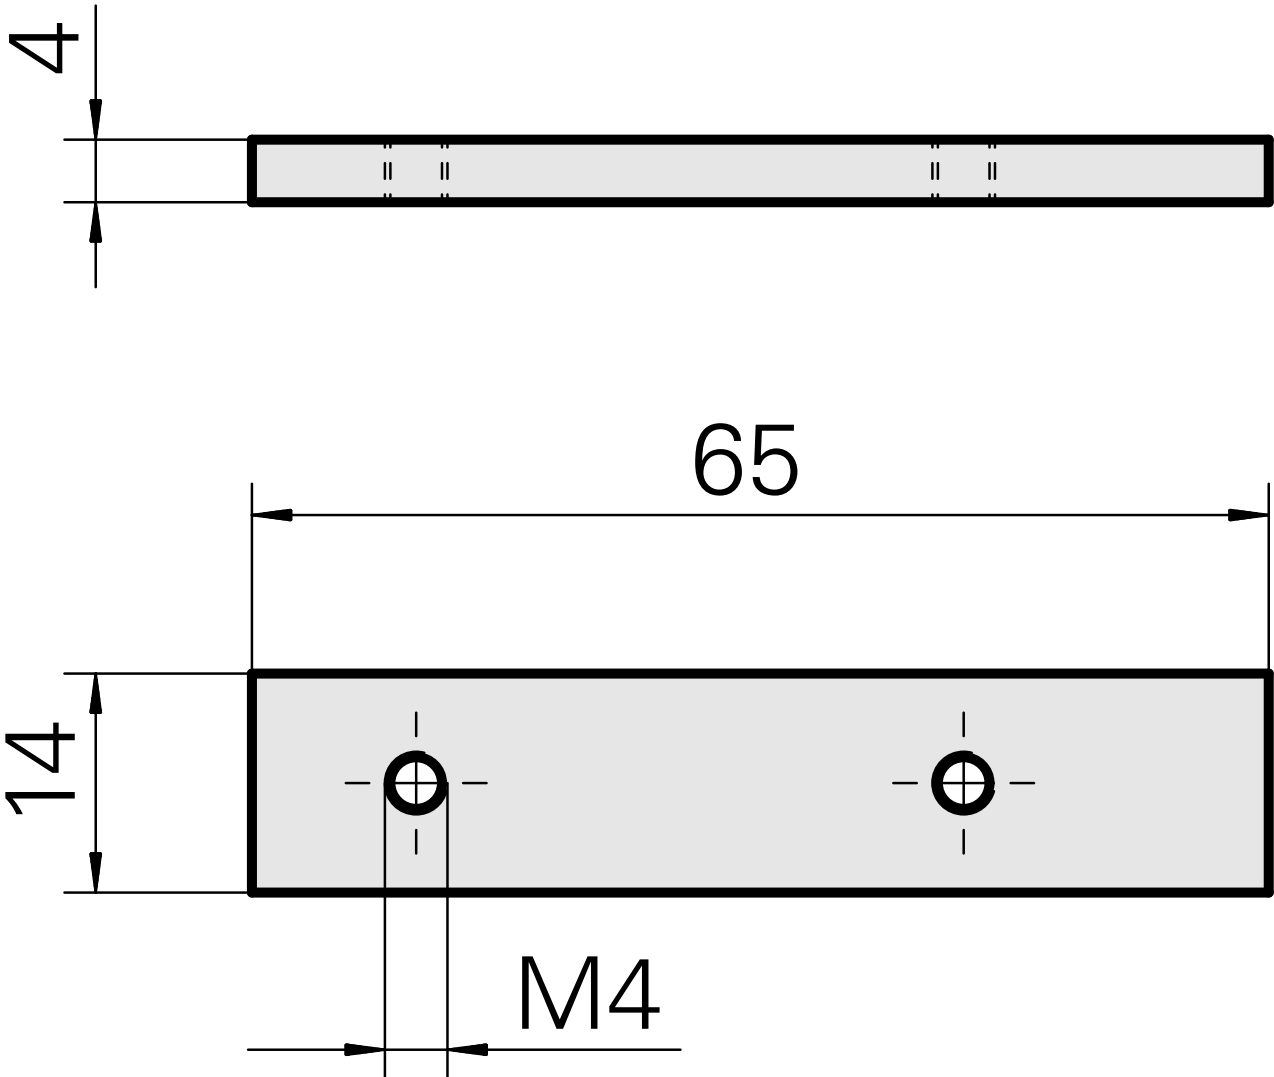

Platte 65x14x4, Höhe 4 mm

Technische Daten

WZH Zubehörkategorie
Aufnahme

Ausgleichsplatte
Vierkant 16x16

Dokumente

Für dieses Produkt sind keine Downloads vorhanden