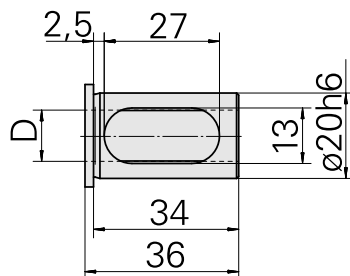

Douille attachement colerette D20/ 11mm

Données techniques

Catégorie d'accessoires PO

Douille attachement colerette

Attachement

D20

Logement d'outils

11mm