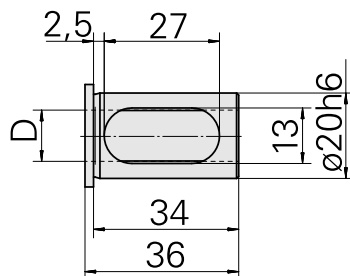

## Aufnahmebuchse mit Bund D20/ 11mm

### Technische Daten

WZH Zubehörkategorie	Aufnahmebuchse mit Bund
Aufnahme	D20
Werkzeugaufnahme	11mm