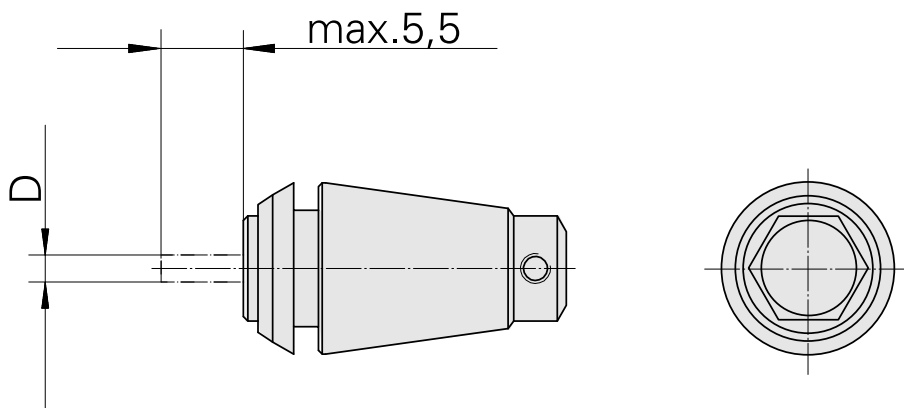

## ER-Gewindebohrspannzange ET1-12 2,5mm

### Technische Daten

<b>WZH Zubehörkategorie</b>	ER-Gewindebohrspannzange
<b>Aufnahme</b>	ER11
<b>Werkzeugaufnahme</b>	2,5mm
<b>Spannzangentyp</b>	ET1-12