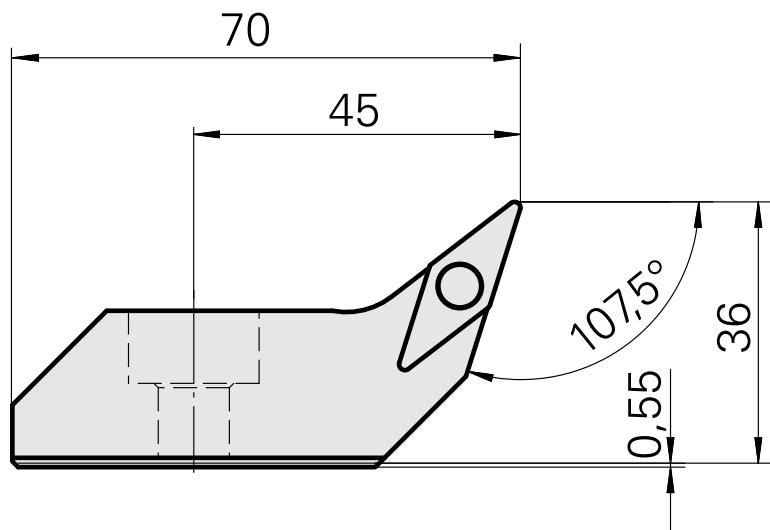

Ausdrehkopf für VB.. 1604..

Technische Daten

Aufnahme	für VB.. 1604..
Kühlung	innen
Druck	50 bar
X [mm]	36
Z [mm]	45
Produkte INDEX TRAUB	G220 • G420 • G520 • G320.2 • G220.3 • TNX220.3

Dokumente

Für dieses Produkt sind keine Downloads vorhanden