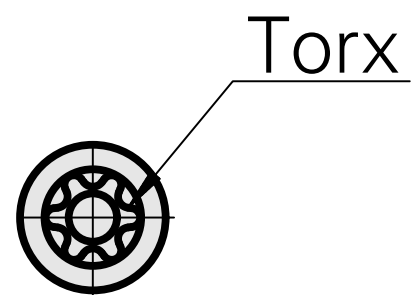

## Räumdorn Torx 55

### Technische Daten

WZH Zubehörkategorie	Räumdorn
Aufnahme	Torx 55
Werkzeugaufnahme	12mm